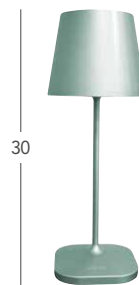

bling

Designer

solpuri design studio

Farben Colors

Alu white
bli-...-301

Alu black
bli-...-306

Alu grey
bli-...-316

Alu beige
bli-...-317

Alu green
bli-...-311

Alu brown
bli-...-320

Modelle Models

Tischleuchte 23
Table Lamp 23
H x B x T H x W x D 23 x 10 x 10

bli-160-301
 bli-160-306
 bli-160-316
 bli-160-317
 bli-160-311
 bli-160-320

Tischleuchte 30
Table Lamp 30
H x B x T H x W x D 30 x 10 x 10

bli-161-301
 bli-161-306
 bli-161-316
 bli-161-317
 bli-161-311
 bli-161-320

Stehleuchte 120
Floor Lamp 120
H x B x T H x W x D 120 x 20 x 20

bli-162-301
 bli-162-306

Eigenschaften

- Farbtemperatur: 2200 K / 2700 K / 3000 K
- Leuchteffekt: Diamant Polycarbonat
- Wasser-Schutzklasse IP54
- Touch-Steuerung: Helligkeit stufenlos einstellbar
- Leuchtdauer: 12 + Std.
- Stromversorgung: Lithiumbatterie 5200 mAh
- Lademethode: USB-C-Ladestecker

Properties

- Colour temperature: 2200 K / 2700 K / 3000 K switchable
- Light effect: Diamond polycarbonate
- Wasser Protection Code IP54
- Touch control: brightness continuously adjustable
- Glow time: 12 + hours
- Power supply: lithium battery 5200 mAh
- Charging method: USB-C charging

solpuri
Germany