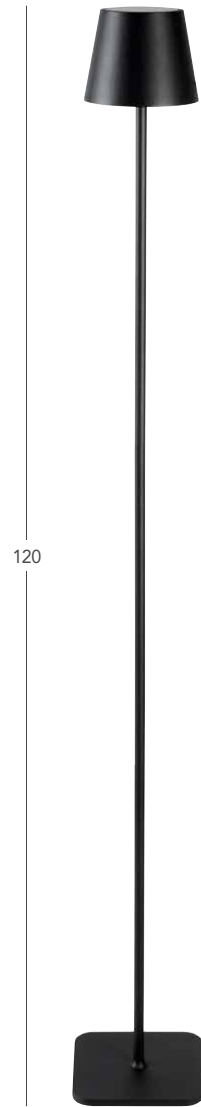

bling

solpuri.com

solpuri
Germany

bling

Designer

solpuri design studio

Farben Colors

Alu white
bli-...-301

Alu black
bli-...-306

Alu grey
bli-...-316

Alu beige
bli-...-317

Alu green
bli-...-311

Alu brown
bli-...-320

Modelle Models

 Tischleuchte 23
Table Lamp 23
H x B x T H x W x D 23 x 10 x 10

 bli-160-301
 bli-160-306
 bli-160-316
 bli-160-317
 bli-160-311
 bli-160-320

 Tischleuchte 30
Table Lamp 30
H x B x T H x W x D 30 x 10 x 10

 bli-161-301
 bli-161-306
 bli-161-316
 bli-161-317
 bli-161-311
 bli-161-320

 Stehleuchte 120
Floor Lamp 120
H x B x T H x W x D 120 x 20 x 20