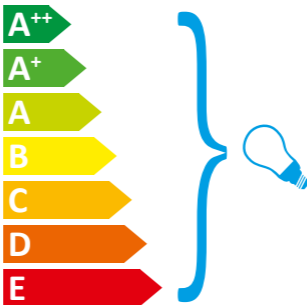

**CHRISTINE
KRÖNCKE**
INTERIOR
DESIGN

Modellbezeichnung:

PHAROS TI

Diese Leuchte ist geeignet für Leuchtmittel der Energieklassen:

Diese Leuchte wird verkauft mit einem Leuchtmittel der Energieklasse:

A+

874/2012