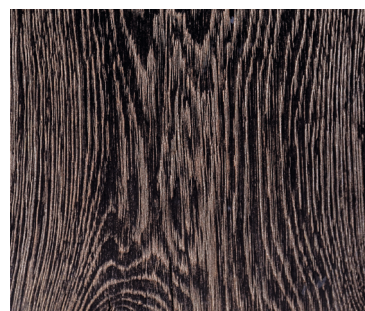

PROGRAMM-
ERWEITERUNG
& NEUE
OBERFLÄCHE

MAMMUT

FORM

EXCLUSIV

DIE FEINE MÖBELMANUFAKTUR

MAMMUT

Mammut ist eine außergewöhnliche Tischkollektion, gefertigt aus urigen Kernholzbohlen der Eiche. Größere Äste, Risse, Vertiefungen und hier und da auch leicht gekrümmte Bohlen sind materialtypisch. Die Holzoberfläche ist stets stark gebürstet. Bei der geölten Oberfläche kann es zu dunklen Verfärbungen kommen, da das Holz das Öl unterschiedlich aufnimmt. Auf Wunsch gießen wir die Äste hell oder dunkel aus. Ganz besonders gut passt zu dieser Tischserie die geköhlte Oberfläche. Mit Feuer werden Risse und weiche Jahresringe ausgebrannt. So entsteht eine interessante Oberflächenstruktur. Nach dem Köhlen werden mit verschiedenen Ölen unterschiedliche Farbstimmungen erzeugt, die immer leicht voneinander abweichen. Als Tischgestelle bieten wir fünf Varianten preisgleich an.

OBERFLÄCHEN Maserungs- und Farbabweichungen sind möglich.

geölt 02

weiß geölt

silbergrau geköhlt

schwarz geköhlt

graubraun geköhlt

anthrazit geköhlt

geräuchert

NEU

PLATTENGRÖßEN

200 cm x 100 cm
220 cm x 100 cm
240 cm x 100 cm
260 cm x 100 cm
280 cm x 100 cm
300 cm x 100 cm

Holzart
Plattenstärke
geölt 02, weiß geölt
geräuchert und geölt

VARIANTEN

Eiche geköhlt und gekalkt
Äste schwarz ausgegossen
Sonderlackierungen der Gestelle