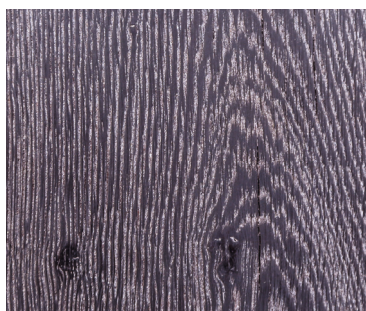

PROGRAMM-
ERWEITERUNG
& NEUE
OBERFLÄCHE

MAMMUT

FORM

EXCLUSIV

DIE FEINE MÖBELMANUFAKTUR

MAMMUT

Mammut ist eine außergewöhnliche Tischkollektion, gefertigt aus urigen Kernholzbohlen der Eiche. Größere Äste, Risse, Vertiefungen und hier und da auch leicht gekrümmte Bohlen sind materialtypisch. Die Holzoberfläche ist stets stark gebürstet. Bei der geölten Oberfläche kann es zu dunklen Verfärbungen kommen, da das Holz das Öl unterschiedlich aufnimmt. Auf Wunsch gießen wir die Äste hell oder dunkel aus. Ganz besonders gut passt zu dieser Tischserie die geköhlte Oberfläche. Mit Feuer werden Risse und weiche Jahresringe ausgebrannt. So entsteht eine interessante Oberflächenstruktur. Nach dem Köhlen werden mit verschiedenen Ölen unterschiedliche Farbstimmungen erzeugt, die immer leicht voneinander abweichen. Als Tischgestelle bieten wir fünf Varianten preisgleich an.

OBERFLÄCHEN Maserungs- und Farbabweichungen sind möglich.

geölt 02

weiß geölt

silbergrau geköhlt

schwarz geköhlt

graubraun geköhlt

anthrazit geköhlt

geräuchert

NEU

PLATTENGRÖßEN

200 cm x 100 cm
220 cm x 100 cm
240 cm x 100 cm
260 cm x 100 cm
280 cm x 100 cm
300 cm x 100 cm

Holzart
Plattenstärke
geölt 02, weiß geölt
geräuchert und geölt

VARIANTEN

Eiche geköhlt und gekalkt
Äste schwarz ausgegossen
Sonderlackierungen der Gestelle