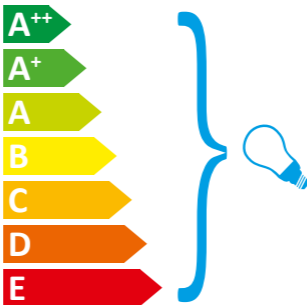

**CHRISTINE
KRÖNCKE**
INTERIOR
DESIGN

Modellbezeichnung:

MONO 115

Diese Leuchte ist geeignet für Leuchtmittel der Energieklassen:

Diese Leuchte wird verkauft mit einem Leuchtmittel der Energieklasse:

A+

874/2012