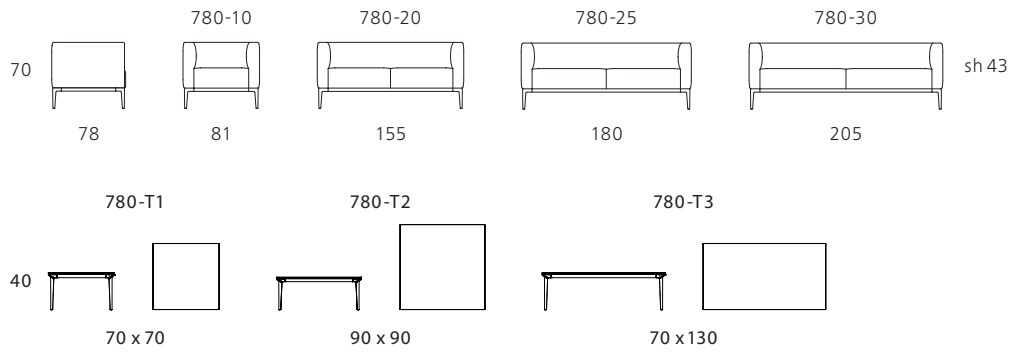

### Tisch 780

**Bestell-Nr.** 780

---

**Gestell** Aluminium:  
- hochglanz-polier  
- matt-pulverbeschichtet schwarz  
- matt-pulverbeschichtet bronze.

---

**Tischplatte** Glas schwarz (.35).

---

**Gleiter** Kunststoffgleiter für Stein- oder Teppichböden, Filzgleiter für Holzböden.

### Technische Zeichnungen und Maße

---

Alle Maßangaben in cm.