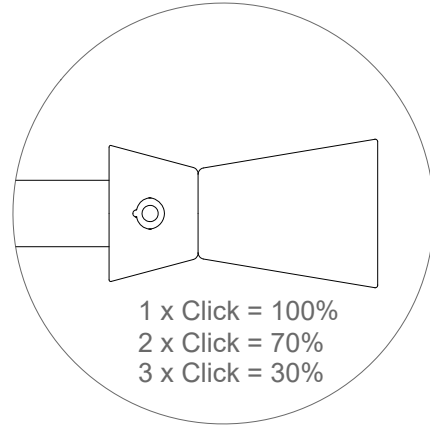

ALL OPERATIONS MUST BE CARRIED OUT BY QUALIFIED PERSON

- ① The lamp has three intensity levels.  
Keep the button pushed to turn off the lamp.

-----  
La lampada è dotata di tre livelli di intensità.  
Mantenere premuto il pulsante per spegnere la lampada.

- ② BLUE LED OFF: Lamp on / charging completed  
BLUE LED ON: Lamp charging

-----  
LED BLU SPENTO: Lampada accesa / carica  
completata  
LED BLU ACCESO: Lampada in carica

- ③ The battery has an autonomy of 8 hours.  
30 minutes before full discharging  
the light intensity of the lamp will decrease.  
Use the USB plug located under the lamp to  
charge it.

-----  
La batteria è dotata di un' autonomia di 8 ore.  
30 minuti prima dello scaricamento totale  
l'intensità luminosa della lampada diminuirà.  
Utilizzare la presa USB posizionata nella parte  
inferiore della lampada per caricarla.