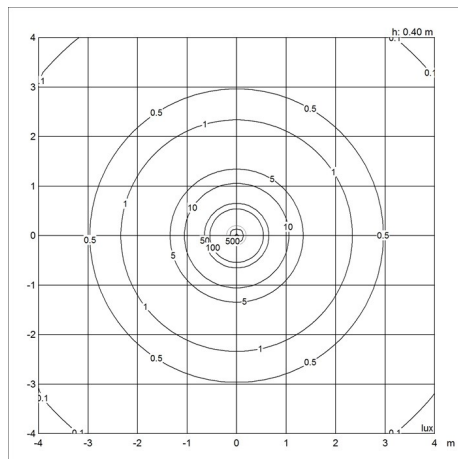

Größen und Gewicht

Abmessung x Höhe x Länge (mm) | 400 x 550 x 400 Max. 2,5 kg

Schutzklasse

Schutzart IP20. Schutzklasse II.

Spezifikationshinweise

Die technologische Entwicklung der Lichtquellen ändert sich sehr schnell. Daher wird die maximale Wattage und die Fassungsart angegeben.

Gewicht

2.525

Oberfläche

Acryl opal weiß

Diagramme der Lichtverteilung

Cartesian

Isolux

Polar