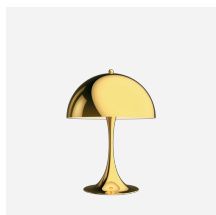

Produktfamilie

Panthella 320 Tischleuchte