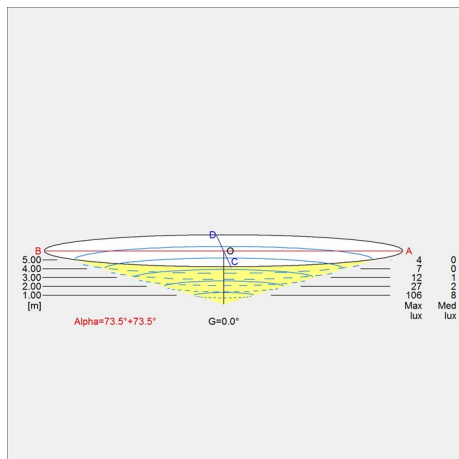

Lichtbeschreibung

Die Leuchte strahlt blendfreies, angenehmes Licht ab.
Der halbkugelförmige Schirm reflektiert das Licht nach unten.

Design

Verner Panton

Material

Schirm: Acryl, opal, Dicke: 1,5 mm
Fuß: ABS-Spritzguss, weiß, Dicke: 1,5 mm
Schalter: Ein/Aus, Phenolharz, im Kabel
Fassung: Porzellan, E27 für A-19-Lampen mit mattierter Hülle

Gewicht

2.525

Oberfläche

Acryl opal weiß

Diagramme der Lichtverteilung

Cartesian

Isolux

Polar