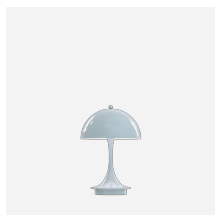

Panthella 160 Portable