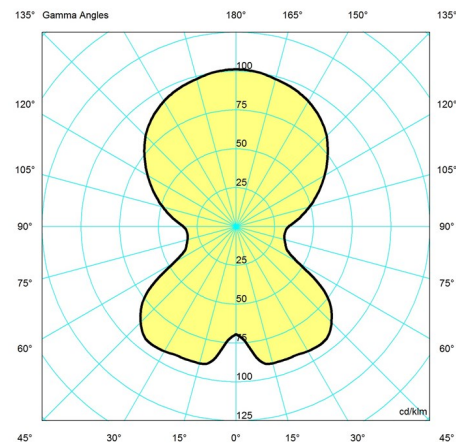

Lichtbeschreibung

Die Leuchte strahlt blendfreies, angenehmes Licht ab.
Der halbkugelförmige Schirm reflektiert das Licht nach unten.

Design

Verner Panton

Material

Schirm: Acryl, opal, Dicke: 1,5 mm
Fuß: ABS-Spritzguss, weiß, Dicke: 1,5 mm
Schalter: Ein/Aus, Phenolharz, im Kabel
Fassung: Porzellan, E27 für A-19-Lampen mit mattierter Hülle

Gewicht

2.525

Oberfläche

Acryl opal weiß

Diagramme der Lichtverteilung

Cartesian

Isolux

Polar