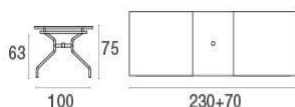

Beschreibung

Code: **3425**
Typ: **Ausziehbar**
Kollektion: **Athena**

Ausziehbar: Ja
Statische belastung: 100 Kg
Form: Rechteckig

Technische Angaben

Breite: **230+70 cm**
Tiefe: **100 cm**
Höhe: **75 cm**
Gewicht: **63.5 Kg**
Statische belastung: **100 Kg**
Rückenkissen:

Verpackung

Kolli: **2**
Stück pro Packung: **1**
Maße: **242x19x112 cm - 93x24x70 cm**
Volumen: **0.427 mc**
PE-Verpackungen, Kartons

Athena / Ausziehtisch rechteckig
230+70x100
Design /

Farben

22

Antikeisen