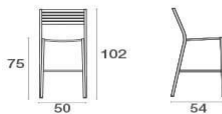

Segno / Barhocker Design / Aldo Ciabatti

Segno defining element is simplicity: Segno, a collection which relies on horizontal lines as its identifying feature. Available in two different sizes, the versatile Segno bench, with its distinctive line motif, is the perfect seating element for those who love simple design and comfort.

Beschreibung

Code: **264**
Typ: **Hocker**
Kollektion: **Segno**

Stapelbar: 8
Statische belastung: 100 Kg
Sitzhöhe: 75 cm

Technische Angaben

Breite: **52 cm**
Tiefe: **53 cm**
Höhe: **84 cm**
Gewicht: **9 Kg**
Statische belastung: **100 Kg**
Rückenkissen:

Verpackung

Kolli: **1**
Stück pro Packung: **4**
Maße: **121x68x53 cm**
Volumen: **0.436 mc**

PE-Verpackungen, Kartons

Segno / Barhocker
Design / Aldo Ciabatti

Farben

17
Militärgrün

22
Antikeisen

23
Weiss