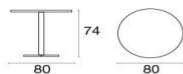

### Beschreibung

Code: **849**  
Typ: **Mit Mittelfuß**  
Kollektion: **Darwin**

Statische belastung: 100 Kg  
Zerlegbar: Ja  
Form: Runde

### Technische Angaben

Breite: **80 cm**  
Tiefe: **80 cm**  
Höhe: **74 cm**  
Gewicht: **14.80 Kg**  
Statische belastung: **100 Kg**  
Rückenkissen: