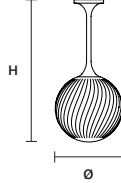

* BULB MAX Ø 62 mm L 185 mm

TEE OUT S3    IP54

STANDARD LIGHTING

3 x E27x20 W MAX (NOT INCL.)*
USA 3 x E26x60 W MAX (NOT INCL.)*

* BULB MAX Ø 62 mm L 185 mm

TEE OUT S5    IP54

STANDARD LIGHTING

5 x E14x10 W MAX (NOT INCL.)*
USA 5 x E12x40 W MAX (NOT INCL.)*

* BULB MAX Ø 37 mm L 110 mm

TEE OUT PL1 20    IP54

Ø 20 cm / 7.90"
H 49 cm / 19.30"

STANDARD LIGHTING

1xE14x10 W MAX (NOT INCL.)*
USA 1xE12x40 W MAX (NOT INCL.)*

* BULB MAX Ø 37 mm L 110 mm

TEE OUT PL1 30    IP54

Ø 30 cm / 11.80"
H 64 cm / 25.20"

STANDARD LIGHTING

1xE27x20 W MAX (NOT INCL.)*
USA 1xE26x60 W MAX (NOT INCL.)*

* BULB MAX Ø 62 mm L 185 mm

TEE OUT PL5    IP54

Ø 85 cm / 33.50"
H 68 cm / 26.80"

STANDARD LIGHTING

5xE14x10 W MAX (NOT INCL.)*
USA 5xE12x40 W MAX (NOT INCL.)*

* BULB MAX Ø 37 mm L 110 mm

TEE OUT PL6 95    IP54

Ø 94 cm / 37.00"
H 66.5 cm / 26.20"

STANDARD LIGHTING

6xE14x10 W MAX (NOT INCL.)*
USA 6xE12x40 W MAX (NOT INCL.)*