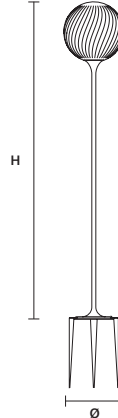

1xE27x20 W MAX (NOT INCL.)*
USA 1xE26x60 W MAX (NOT INCL.)*

* BULB MAX Ø 62 mm L 185 mm

TEE OUT STL1 SELF    IP44

∅ 30 cm / 11.80"
H 160 cm / 63.00"

STANDARD LIGHTING

1xE27x20 W MAX (NOT INCL.)*
USA 1xE26x60 W MAX (NOT INCL.)*

* BULB MAX Ø 62 mm L 185 mm

TEE OUT STL1 FIX    IP44

∅ 30 cm / 11.80"
H 160 cm / 63.00"

STANDARD LIGHTING

1xE27x20 W MAX (NOT INCL.)*
USA 1xE26x60 W MAX (NOT INCL.)*

* BULB MAX Ø 62 mm L 185 mm

TEE OUT STL1 STAKE    IP44

∅ 30 cm / 11.80"
H 160 cm / 63.00"

STANDARD LIGHTING

1xE27x20 W MAX (NOT INCL.)*
USA 1xE26x60 W MAX (NOT INCL.)*

* BULB MAX Ø 62 mm L 185 mm

TEE OUT STL3 SELF    IP44

L 52 cm / 20.50"
H 170 cm / 66.90"
SP 45 cm / 17.70"

L 52 cm / 20.50"
H 170 cm / 66.90"
SP 45 cm / 17.70"

STANDARD LIGHTING

2xE14x10 W MAX (NOT INCL.)*
1xE27x20 W MAX (NOT INCL.)**
USA 2xE12x40 W MAX (NOT INCL.)*
1xE26x60 W MAX (NOT INCL.)**

* BULB MAX Ø 37 MM L 110 MM
** BULB MAX Ø 62 mm L 185 mm