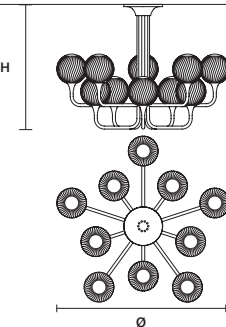

Ø 167 cm / 65.70"
H 83.5 cm / 32.90"

STANDARD LIGHTING

8xE27x20 W MAX (NOT INCL.)*
USA 8xE26x60 W MAX (NOT INCL.)*

* BULB MAX Ø 62 mm L 185 mm

TEE OUT PL4+4 RD 100    IP54

Ø 100 cm / 39.40"
H 100 cm / 39.40"

STANDARD LIGHTING

8xE14x10 W MAX (NOT INCL.)*
USA 8xE12x40 W MAX (NOT INCL.)*

* BULB MAX Ø 37 mm L 110 mm

TEE OUT PL5+5 RD 120    IP54

Ø 120 cm / 47.20"
H 83.5 cm / 32.90"

STANDARD LIGHTING

10xE14x10 W MAX (NOT INCL.)*
USA 10xE12x40 W MAX (NOT INCL.)*

* BULB MAX Ø 37 mm L 110 mm

TEE OUT PL8 OV 120    IP54

L 120 cm / 47.20"
H 63.5 cm / 25.00"
SP 80 cm / 31.50"

STANDARD LIGHTING

8xE14x10 W MAX (NOT INCL.)*
USA 8xE12x40 W MAX (NOT INCL.)*

* BULB MAX Ø 37 mm L 110 mm

TEE OUT A1 20    IP54

L 20 cm / 7.90"
 H 41 cm / 16.10"
 SP 26 cm / 10.20"

STANDARD LIGHTING

1xE14x10 W MAX (NOT INCL.)*

 USA 1xE12x40 W MAX (NOT INCL.)*

* BULB MAX Ø 37 mm L 110 mm

TEE OUT TL1 20    IP44

Ø 20 cm / 7.90"
 H 48 cm / 18.90"