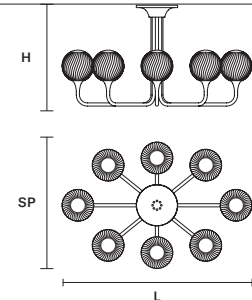

STANDARD LIGHTING

8xE14x10 W MAX (NOT INCL.)*
USA 8xE12x40 W MAX (NOT INCL.)*

* BULB MAX Ø 37 mm L 110 mm

TEE OUT PL5+5 RD 120    IP54

Ø 120 cm / 47.20"
H 83.5 cm / 32.90"

STANDARD LIGHTING

10xE14x10 W MAX (NOT INCL.)*
USA 10xE12x40 W MAX (NOT INCL.)*

* BULB MAX Ø 37 mm L 110 mm

TEE OUT PL8 OV 120    IP54

L 120 cm / 47.20"
H 63.5 cm / 25.00"
SP 80 cm / 31.50"

STANDARD LIGHTING

8xE14x10 W MAX (NOT INCL.)*
USA 8xE12x40 W MAX (NOT INCL.)*

* BULB MAX Ø 37 mm L 110 mm

TEE OUT PL8 OV 160    IP54

L 160 cm / 63.00"
H 63.5 cm / 25.00"
SP 107 cm / 42.10"

STANDARD LIGHTING

8xE14x10 W MAX (NOT INCL.)*
USA 8xE12x40 W MAX (NOT INCL.)*

* BULB MAX Ø 37 mm L 110 mm

☎ : for the US market, refer to the relevant price list.

TEE OUT A1 20    IP54

L 20 cm / 7.90"
 H 41 cm / 16.10"
 SP 26 cm / 10.20"

STANDARD LIGHTING

1xE14x10 W MAX (NOT INCL.)*

 USA 1xE12x40 W MAX (NOT INCL.)*

* BULB MAX Ø 37 mm L 110 mm

TEE OUT TL1 20    IP44

Ø 20 cm / 7.90"
 H 48 cm / 18.90"