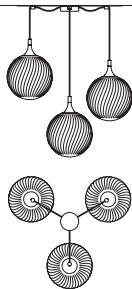

1 x E14x10 W MAX (NOT INCL.)*
USA 1 x E12x40 W MAX (NOT INCL.)*

* BULB MAX Ø 37 mm L 110 mm

TEE OUT S1 30    IP54

∅ 30 cm / 11.80"
H 40 cm / 15.70"

STANDARD LIGHTING

1 x E27x20 W MAX (NOT INCL.)*
USA 1 x E26x60 W MAX (NOT INCL.)*

* BULB MAX Ø 62 mm L 185 mm

TEE OUT S3    IP54

STANDARD LIGHTING

3 x E27x20 W MAX (NOT INCL.)*
USA 3 x E26x60 W MAX (NOT INCL.)*

* BULB MAX Ø 62 mm L 185 mm

TEE OUT S5    IP54

STANDARD LIGHTING

5 x E14x10 W MAX (NOT INCL.)*
USA 5 x E12x40 W MAX (NOT INCL.)*

* BULB MAX Ø 37 mm L 110 mm

TEE OUT PL1 20    IP54

Ø 20 cm / 7.90"
H 49 cm / 19.30"

STANDARD LIGHTING

1xE14x10 W MAX (NOT INCL.)*
USA 1xE12x40 W MAX (NOT INCL.)*

* BULB MAX Ø 37 mm L 110 mm

TEE OUT PL1 30    IP54

Ø 30 cm / 11.80"
H 64 cm / 25.20"

STANDARD LIGHTING

1xE27x20 W MAX (NOT INCL.)*
USA 1xE26x60 W MAX (NOT INCL.)*

* BULB MAX Ø 62 mm L 185 mm

TEE OUT PL5    IP54

Ø 85 cm / 33.50"
H 68 cm / 26.80"

STANDARD LIGHTING