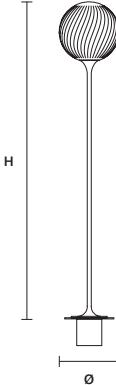

1xE27x20 W MAX (NOT INCL.)*
USA 1xE26x60 W MAX (NOT INCL.)*

* BULB MAX Ø 62 mm L 185 mm

TEE OUT STL1 SELF    IP44

∅ 30 cm / 11.80"
H 160 cm / 63.00"

STANDARD LIGHTING

1xE27x20 W MAX (NOT INCL.)*
USA 1xE26x60 W MAX (NOT INCL.)*

* BULB MAX Ø 62 mm L 185 mm

TEE OUT STL1 FIX    IP44

∅ 30 cm / 11.80"
H 160 cm / 63.00"

STANDARD LIGHTING

1xE27x20 W MAX (NOT INCL.)*
USA 1xE26x60 W MAX (NOT INCL.)*

* BULB MAX Ø 62 mm L 185 mm

TEE OUT STL1 STAKE    IP44

∅ 30 cm / 11.80"
H 160 cm / 63.00"

STANDARD LIGHTING

1xE27x20 W MAX (NOT INCL.)*
USA 1xE26x60 W MAX (NOT INCL.)*

* BULB MAX Ø 62 mm L 185 mm

TEE OUT STL3 SELF    IP44

L 52 cm / 20.50"
H 170 cm / 66.90"
SP 45 cm / 17.70"

L 52 cm / 20.50"
H 170 cm / 66.90"
SP 45 cm / 17.70"

STANDARD LIGHTING

2xE14x10 W MAX (NOT INCL.)*
1xE27x20 W MAX (NOT INCL.)**
USA 2xE12x40 W MAX (NOT INCL.)*
1xE26x60 W MAX (NOT INCL.)**

* BULB MAX Ø 37 MM L 110 MM
** BULB MAX Ø 62 mm L 185 mm