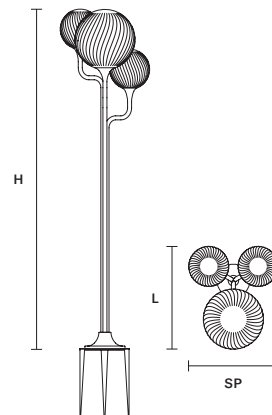

STANDARD LIGHTING

2xE14x10 W MAX (NOT INCL.)*
1xE27x20 W MAX (NOT INCL.)**
USA 2xE12x40 W MAX (NOT INCL.)*
1xE26x60 W MAX (NOT INCL.)**

* BULB MAX Ø 37 MM L 110 MM
** BULB MAX Ø 62 mm L 185 mm

TEE OUT STL3 FIX    IP54

L 52 cm / 20.50"
H 170 cm / 66.90"
SP 45 cm / 17.70"

STANDARD LIGHTING

2xE14x10 W MAX (NOT INCL.)*
1xE27x20 W MAX (NOT INCL.)**
USA 2xE12x40 W MAX (NOT INCL.)*
1xE26x60 W MAX (NOT INCL.)**

* BULB MAX Ø 37 MM L 110 MM
** BULB MAX Ø 62 mm L 185 mm

TEE OUT STL3 STAKE    IP44

L 52 cm / 20.50"
H 170 cm / 66.90"
SP 45 cm / 17.70"

STANDARD LIGHTING

2xE14x10 W MAX (NOT INCL.)*
1xE27x20 W MAX (NOT INCL.)**
USA 2xE12x40 W MAX (NOT INCL.)*
1xE26x60 W MAX (NOT INCL.)**

* BULB MAX Ø 37 MM L 110 MM
** BULB MAX Ø 62 mm L 185 mm

☎ : for the US market, refer to the relevant price list.