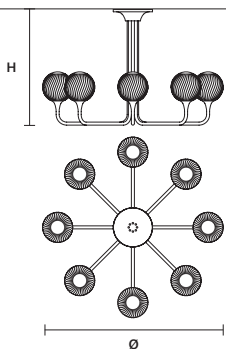

Ø 30 cm / 11.80"
H 64 cm / 25.20"

STANDARD LIGHTING

1xE27x20 W MAX (NOT INCL.)*
USA 1xE26x60 W MAX (NOT INCL.)*

* BULB MAX Ø 62 mm L 185 mm

TEE OUT PL5    IP54

Ø 85 cm / 33.50"
H 68 cm / 26.80"

STANDARD LIGHTING

5xE14x10 W MAX (NOT INCL.)*
USA 5xE12x40 W MAX (NOT INCL.)*

* BULB MAX Ø 37 mm L 110 mm

TEE OUT PL6 95    IP54

Ø 94 cm / 37.00"
H 66.5 cm / 26.20"

STANDARD LIGHTING

6xE14x10 W MAX (NOT INCL.)*
USA 6xE12x40 W MAX (NOT INCL.)*

* BULB MAX Ø 37 mm L 110 mm

TEE OUT PL8 RD 120    IP54

Ø 120 cm / 47.20"
H 76.5 cm / 30.10"

STANDARD LIGHTING

8xE14x10 W MAX (NOT INCL.)*
USA 8xE12x40 W MAX (NOT INCL.)*

* BULB MAX Ø 37 mm L 110 mm

TEE OUT PL8 RD 160    IP54

Ø 167 cm / 65.70"
H 83.5 cm / 32.90"

STANDARD LIGHTING

8xE27x20 W MAX (NOT INCL.)*
USA 8xE26x60 W MAX (NOT INCL.)*

* BULB MAX Ø 62 mm L 185 mm

TEE OUT PL4+4 RD 100    IP54

Ø 100 cm / 39.40"
H 100 cm / 39.40"