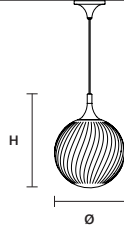

1 x E14x10 W MAX (NOT INCL.)*
USA 1 x E12x40 W MAX (NOT INCL.)*

* BULB MAX Ø 37 mm L 110 mm

TEE OUT S1 30    IP54

∅ 30 cm / 11.80"
H 40 cm / 15.70"

STANDARD LIGHTING

1 x E27x20 W MAX (NOT INCL.)*
USA 1 x E26x60 W MAX (NOT INCL.)*

* BULB MAX Ø 62 mm L 185 mm

TEE OUT S3    IP54

STANDARD LIGHTING

3 x E27x20 W MAX (NOT INCL.)*
USA 3 x E26x60 W MAX (NOT INCL.)*

* BULB MAX Ø 62 mm L 185 mm

TEE OUT S5    IP54

STANDARD LIGHTING

5 x E14x10 W MAX (NOT INCL.)*
USA 5 x E12x40 W MAX (NOT INCL.)*

* BULB MAX Ø 37 mm L 110 mm

TEE OUT PL1 20    IP54

Ø 20 cm / 7.90"
H 49 cm / 19.30"

STANDARD LIGHTING

1xE14x10 W MAX (NOT INCL.)*
USA 1xE12x40 W MAX (NOT INCL.)*

* BULB MAX Ø 37 mm L 110 mm

TEE OUT PL1 30    IP54