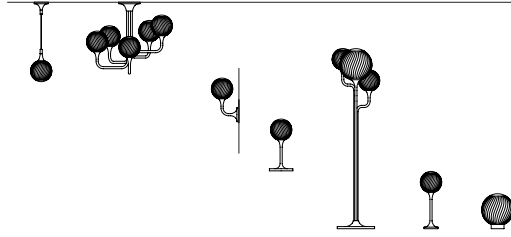

Tee

SUSPENSION
CEILING
APPLIQUE
TABLE LAMP
FLOOR LAMP
BOLLARD
GROUND

Struttura in metallo verniciato.
Diffusori in polietilene.
Illuminazione tradizionale. IP54

Painted metal structure.
Polyethylene diffusers.
Traditional lighting. IP54

Gestell aus lackiertem Metall.
Schirme aus Polyethylen.
Herkömmliche Leuchtmittel. IP54

Estructura en metal barnizado.
Difusores en polietileno.
Iluminación tradicional. IP54

Structure en métal laqué.
Diffuseurs en polyéthylène.
Éclairage traditionnel. IP54