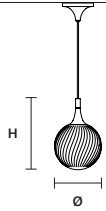

E95 Pure White

MATERIALS

STANDARD

Polyethylene diffusers

STANDARD CABLES FOR ALL SUSPENSIONS

TEE OUT S1 20    IP54

∅ 20 cm / 7.90"
H 30 cm / 11.80"

STANDARD LIGHTING

1 x E14x10 W MAX (NOT INCL.)*
USA 1 x E12x40 W MAX (NOT INCL.)*

* BULB MAX Ø 37 mm L 110 mm

TEE OUT S1 30    IP54

∅ 30 cm / 11.80"
H 40 cm / 15.70"

STANDARD LIGHTING

1 x E27x20 W MAX (NOT INCL.)*
USA 1 x E26x60 W MAX (NOT INCL.)*

* BULB MAX Ø 62 mm L 185 mm

TEE OUT S3    IP54

STANDARD LIGHTING

3 x E27x20 W MAX (NOT INCL.)*
USA 3 x E26x60 W MAX (NOT INCL.)*

* BULB MAX Ø 62 mm L 185 mm

TEE OUT S5    IP54

STANDARD LIGHTING

5 x E14x10 W MAX (NOT INCL.)*
USA 5 x E12x40 W MAX (NOT INCL.)*

* BULB MAX Ø 37 mm L 110 mm

TEE OUT PL1 20    IP54

Ø 20 cm / 7.90"
H 49 cm / 19.30"

STANDARD LIGHTING

1xE14x10 W MAX (NOT INCL.)*
USA 1xE12x40 W MAX (NOT INCL.)*

* BULB MAX Ø 37 mm L 110 mm

TEE OUT PL1 30    IP54