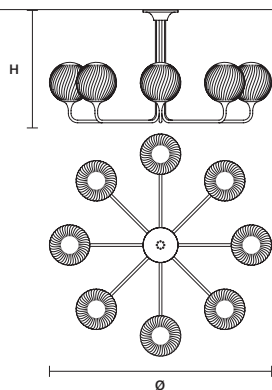

5xE14x10 W MAX (NOT INCL.)*
USA 5xE12x40 W MAX (NOT INCL.)*

* BULB MAX Ø 37 mm L 110 mm

TEE OUT PL6 95    IP54

Ø 94 cm / 37.00"
H 66.5 cm / 26.20"

STANDARD LIGHTING

6xE14x10 W MAX (NOT INCL.)*
USA 6xE12x40 W MAX (NOT INCL.)*

* BULB MAX Ø 37 mm L 110 mm

TEE OUT PL8 RD 120    IP54

Ø 120 cm / 47.20"
H 76.5 cm / 30.10"

STANDARD LIGHTING

8xE14x10 W MAX (NOT INCL.)*
USA 8xE12x40 W MAX (NOT INCL.)*

* BULB MAX Ø 37 mm L 110 mm

TEE OUT PL8 RD 160    IP54

Ø 167 cm / 65.70"
H 83.5 cm / 32.90"

STANDARD LIGHTING

8xE27x20 W MAX (NOT INCL.)*
USA 8xE26x60 W MAX (NOT INCL.)*

* BULB MAX Ø 62 mm L 185 mm

TEE OUT PL4+4 RD 100    IP54

Ø 100 cm / 39.40"
H 100 cm / 39.40"