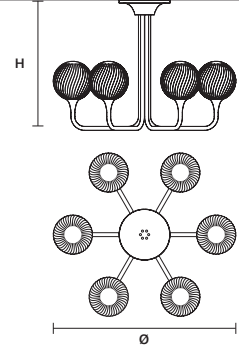

Ø 30 cm / 11.80"
H 64 cm / 25.20"

STANDARD LIGHTING

1xE27x20 W MAX (NOT INCL.)*
USA 1xE26x60 W MAX (NOT INCL.)*

* BULB MAX Ø 62 mm L 185 mm

TEE OUT PL5    IP54

Ø 85 cm / 33.50"
H 68 cm / 26.80"

STANDARD LIGHTING

5xE14x10 W MAX (NOT INCL.)*
USA 5xE12x40 W MAX (NOT INCL.)*

* BULB MAX Ø 37 mm L 110 mm

TEE OUT PL6 95    IP54

Ø 94 cm / 37.00"
H 66.5 cm / 26.20"

STANDARD LIGHTING

6xE14x10 W MAX (NOT INCL.)*
USA 6xE12x40 W MAX (NOT INCL.)*

* BULB MAX Ø 37 mm L 110 mm

TEE OUT PL8 RD 120    IP54

Ø 120 cm / 47.20"
H 76.5 cm / 30.10"

STANDARD LIGHTING

8xE14x10 W MAX (NOT INCL.)*
USA 8xE12x40 W MAX (NOT INCL.)*

* BULB MAX Ø 37 mm L 110 mm

TEE OUT PL8 RD 160    IP54

Ø 167 cm / 65.70"
H 83.5 cm / 32.90"

STANDARD LIGHTING

8xE27x20 W MAX (NOT INCL.)*
USA 8xE26x60 W MAX (NOT INCL.)*

* BULB MAX Ø 62 mm L 185 mm

TEE OUT PL4+4 RD 100    IP54

Ø 100 cm / 39.40"
H 100 cm / 39.40"