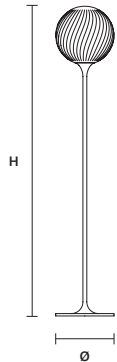

∅ 30 cm / 11.80"
H 80 cm / 31.50"

STANDARD LIGHTING

1xE27x20 W MAX (NOT INCL.)*
USA 1xE26x60 W MAX (NOT INCL.)*

* BULB MAX Ø 62 mm L 185 mm

TEE OUT BOL STAKE 30    IP44

∅ 30 cm / 11.80"
H 80 cm / 31.50"

STANDARD LIGHTING

1xE27x20 W MAX (NOT INCL.)*
USA 1xE26x60 W MAX (NOT INCL.)*

* BULB MAX Ø 62 mm L 185 mm

TEE OUT STL1 SELF    IP44

∅ 30 cm / 11.80"
H 160 cm / 63.00"

STANDARD LIGHTING

1xE27x20 W MAX (NOT INCL.)*
USA 1xE26x60 W MAX (NOT INCL.)*

* BULB MAX Ø 62 mm L 185 mm

TEE OUT STL1 FIX    IP44

∅ 30 cm / 11.80"
H 160 cm / 63.00"

STANDARD LIGHTING

1xE27x20 W MAX (NOT INCL.)*
USA 1xE26x60 W MAX (NOT INCL.)*

* BULB MAX Ø 62 mm L 185 mm

TEE OUT STL1 STAKE    IP44

L 52 cm / 20.50"
H 170 cm / 66.90"
SP 45 cm / 17.70"

STANDARD LIGHTING

2xE14x10 W MAX (NOT INCL.)*
1xE27x20 W MAX (NOT INCL.)**
USA 2xE12x40 W MAX (NOT INCL.)*
1xE26x60 W MAX (NOT INCL.)**

* BULB MAX Ø 37 MM L 110 MM
** BULB MAX Ø 62 mm L 185 mm