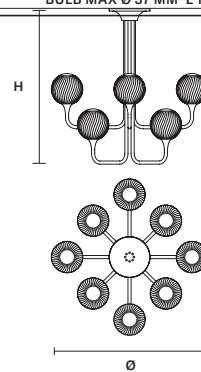

5xE14x10 W MAX (NOT INCL.)*
USA 5xE12x40 W MAX (NOT INCL.)*

* BULB MAX Ø 37 mm L 110 mm

TEE OUT PL6 95    IP54

Ø 94 cm / 37.00"
H 66.5 cm / 26.20"

STANDARD LIGHTING

6xE14x10 W MAX (NOT INCL.)*
USA 6xE12x40 W MAX (NOT INCL.)*

* BULB MAX Ø 37 mm L 110 mm

TEE OUT PL8 RD 120    IP54

Ø 120 cm / 47.20"
H 76.5 cm / 30.10"

STANDARD LIGHTING

8xE14x10 W MAX (NOT INCL.)*
USA 8xE12x40 W MAX (NOT INCL.)*

* BULB MAX Ø 37 mm L 110 mm

TEE OUT PL8 RD 160    IP54

Ø 167 cm / 65.70"
H 83.5 cm / 32.90"

STANDARD LIGHTING

8xE27x20 W MAX (NOT INCL.)*
USA 8xE26x60 W MAX (NOT INCL.)*

* BULB MAX Ø 62 mm L 185 mm

TEE OUT PL4+4 RD 100    IP54

Ø 100 cm / 39.40"
H 100 cm / 39.40"

STANDARD LIGHTING

8xE14x10 W MAX (NOT INCL.)*
USA 8xE12x40 W MAX (NOT INCL.)*

* BULB MAX Ø 37 mm L 110 mm

TEE OUT PL5+5 RD 120    IP54

Ø 120 cm / 47.20"
H 83.5 cm / 32.90"

STANDARD LIGHTING

10xE14x10 W MAX (NOT INCL.)*
USA 10xE12x40 W MAX (NOT INCL.)*