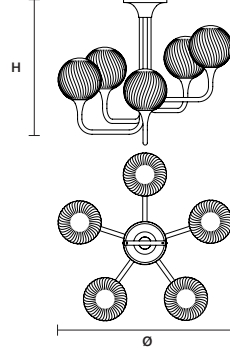

* BULB MAX Ø 37 mm L 110 mm

TEE OUT PL1 20    IP54

Ø 20 cm / 7.90"
H 49 cm / 19.30"

STANDARD LIGHTING

1xE14x10 W MAX (NOT INCL.)*
USA 1xE12x40 W MAX (NOT INCL.)*

* BULB MAX Ø 37 mm L 110 mm

TEE OUT PL1 30    IP54

Ø 30 cm / 11.80"
H 64 cm / 25.20"

STANDARD LIGHTING

1xE27x20 W MAX (NOT INCL.)*
USA 1xE26x60 W MAX (NOT INCL.)*

* BULB MAX Ø 62 mm L 185 mm

TEE OUT PL5    IP54

Ø 85 cm / 33.50"
H 68 cm / 26.80"

STANDARD LIGHTING

5xE14x10 W MAX (NOT INCL.)*
USA 5xE12x40 W MAX (NOT INCL.)*

* BULB MAX Ø 37 mm L 110 mm

TEE OUT PL6 95    IP54

Ø 94 cm / 37.00"
H 66.5 cm / 26.20"

STANDARD LIGHTING

6xE14x10 W MAX (NOT INCL.)*
USA 6xE12x40 W MAX (NOT INCL.)*