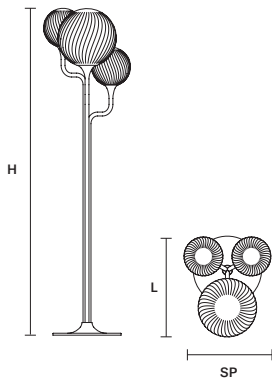

* BULB MAX Ø 62 mm L 185 mm

TEE OUT STL1 FIX    IP44

∅ 30 cm / 11.80"
H 160 cm / 63.00"

STANDARD LIGHTING

1xE27x20 W MAX (NOT INCL.)*
USA 1xE26x60 W MAX (NOT INCL.)*

* BULB MAX Ø 62 mm L 185 mm

TEE OUT STL1 STAKE    IP44

∅ 30 cm / 11.80"
H 160 cm / 63.00"

STANDARD LIGHTING

1xE27x20 W MAX (NOT INCL.)*
USA 1xE26x60 W MAX (NOT INCL.)*

* BULB MAX Ø 62 mm L 185 mm

TEE OUT STL3 SELF    IP44

L 52 cm / 20.50"
H 170 cm / 66.90"
SP 45 cm / 17.70"

STANDARD LIGHTING

2xE14x10 W MAX (NOT INCL.)*
1xE27x20 W MAX (NOT INCL.)**
USA 2xE12x40 W MAX (NOT INCL.)*
1xE26x60 W MAX (NOT INCL.)**

* BULB MAX Ø 37 MM L 110 MM
** BULB MAX Ø 62 mm L 185 mm

TEE OUT STL3 FIX    IP54

L 52 cm / 20.50"
H 170 cm / 66.90"
SP 45 cm / 17.70"

STANDARD LIGHTING

2xE14x10 W MAX (NOT INCL.)*
1xE27x20 W MAX (NOT INCL.)**
USA 2xE12x40 W MAX (NOT INCL.)*
1xE26x60 W MAX (NOT INCL.)**

* BULB MAX Ø 37 MM L 110 MM
** BULB MAX Ø 62 mm L 185 mm