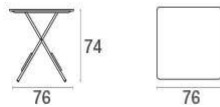

Pigalle / Tisch quadratisch klappbar 76x76 Design /

Die romantisch-graziöse Kollektion Pigalle ist perfekt, um dem Garten und anderen Räumlichkeiten Originalität aber auch kostbare und doch diskrete Eleganz zu verleihen. Die Kollektion ist in unterschiedlichen Farben erhältlich und wird von schlichten, zu den originellen Formen der Stühle passenden Tischen begleitet. Die Elemente Pigalle zeichnen sich durch optimale Handlichkeit aus und sind daher ideal für Bereiche, in denen die Einrichtung flexibel sein muss.

Beschreibung

Code: **907**
Typ: **Klappbar**
Kollektion: **Pigalle**

Klappbar: Ja
Statische belastung: 100 Kg
Form: Platz

Technische Angaben

Breite: **76 cm**
Tiefe: **76 cm**
Höhe: **74 cm**
Gewicht: **12.20 Kg**
Statische belastung: **100 Kg**
Rückenkissen:

Verpackung

Kolli: **1**
Stück pro Packung: **1**
Maße: **77x11x91 cm**
Volumen: **0.077 mc**

PE-Verpackungen, Kartons

Pigalle / Tisch quadratisch klappbar 76x76
Design /

Farben

Marineblau

Weiss

Indischbraun