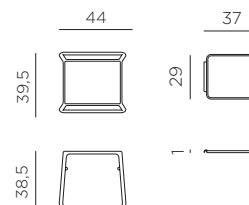

POP

design Raffaello Galiotto

Ref. 048

2,5

peso prodotto in kg
weight of product in kg

4
0,140 m³

imballo cartonato - pz e volume in m³
carton packing - pcs and volume in cbm

48 pz

pz su pallet
pcs on pallet

impilabile
stackable

prodotto testato a norma da Catas
product tested by Catas

IT Tavolo basso con vassoio. Polipropilene fiberglass trattato anti-UV e colorato in massa. Finitura opaca. Dotato di piedini antiscivolo. Resina riciclabile.

EN Side table with tray. Uniformly colored fiberglass polypropylene resins with UV additives. Matt finish. With non-slip feet. Recyclable resin.

FR Table basse avec plateau. Polypropylène fiberglass traité anti-UV et coloré dans la masse. Effet mat. Avec patins anti-dérapants. Résine recyclable.

DE Beistelltisch mit Tablett. UV-beständigem fiberglass-Polypropylen, voll durchgefärbt. Matt-Effekt. Mit rutschfesten Fußkappen. Recyclebarer Kunststoff.

ES Mesa baja con bandeja. Polipropileno fiberglass tratado anti-UV y teñido en masa. Efecto mate. Con tapones antideslizantes. Resina reciclable.