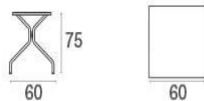

Cambi / Tisch quadratisch 60x60 Design / Aldo Ciabatti

Die rechteckigen Tische richten jeden Outdoor-Bereich stilvoll ein. Besonderes Merkmal ist die Tischplatte aus gelöchertem Metall bei den eckigen Modellen dieser Kollektion.

Beschreibung

Code: **800**

Typ: **Feststehend**

Kollektion: **Cambi**

Statische belastung: 100 Kg

Form: Platz

Technische Angaben

Breite: **60 cm**

Tiefe: **60 cm**

Höhe: **75 cm**

Gewicht: **11.20 Kg**

Statische belastung: **100 Kg**

Rückenkissen:

Verpackung

Kolli: **1**

Stück pro Packung: **1**

Maße: **80x12x77 cm**

Volumen: **0.074 mc**

PE-Verpackungen, Kartons

Cambi / Tisch quadratisch 60x60
Design / Aldo Ciabatti

Farben

Antikeisen

Weiss

Schwarz