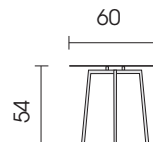

T65

T55

T47

Tisch mit Metallplatte, schwarz matt Feinstruktur rund
T65

Tisch mit Metallplatte, schwarz matt Feinstruktur rund
T55

Tisch mit Metallplatte, schwarz matt Feinstruktur rund
T47

Jedes Möbel ist ein von Hand gefertigtes Unikat. Daher können Maßdifferenzen zu den hier angegebenen Größen entstehen. Ursachen sind: 1. unterschiedliche Bezugsmaterialien (Stoff, Leder), 2. Verarbeitung von Inlettmatte, 3. der Druck mit dem einzelne Typen zu Stellkombinationen verbunden werden, usw. Der Sitzkomfort von Teilen mit größerer Sitztiefe kann zu denen mit geringerer Tiefe differieren.