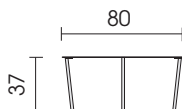

T65

T55

T47

Tisch mit Metallplatte, schwarz matt Feinstruktur rund
T65

Tisch mit Metallplatte, schwarz matt Feinstruktur rund
T55

Tisch mit Metallplatte, schwarz matt Feinstruktur rund
T47

Jedes Möbel ist ein von Hand gefertigtes Unikat. Daher können Maßdifferenzen zu den hier angegebenen Größen entstehen. Ursachen sind: 1. unterschiedliche Bezugsmaterialien (Stoff, Leder), 2. Verarbeitung von Inlettmatte, 3. der Druck mit dem einzelne Typen zu Stellkombinationen verbunden werden, usw. Der Sitzkomfort von Teilen mit größerer Sitztiefe kann zu denen mit geringerer Tiefe differieren.