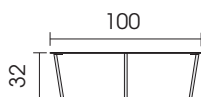

T65

T55

T47

Tisch mit Metallplatte, schwarz matt Feinstruktur rund
T65

Tisch mit Metallplatte, schwarz matt Feinstruktur rund
T55

Tisch mit Metallplatte, schwarz matt Feinstruktur rund
T47

Jedes Möbel ist ein von Hand gefertigtes Unikat. Daher können Maßdifferenzen zu den hier angegebenen Größen entstehen. Ursachen sind: 1. unterschiedliche Bezugsmaterialien (Stoff, Leder), 2. Verarbeitung von Inlettmatte, 3. der Druck mit dem einzelne Typen zu Stellkombinationen verbunden werden, usw. Der Sitzkomfort von Teilen mit größerer Sitztiefe kann zu denen mit geringerer Tiefe differieren.