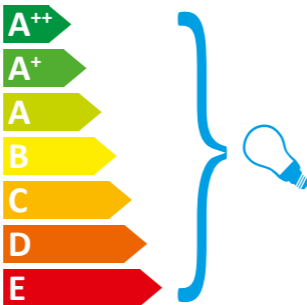

**CHRISTINE
KRÖNCKE**
INTERIOR
DESIGN

Modellbezeichnung:

BACH

Diese Leuchte ist geeignet für Leuchtmittel der Energieklassen:

Diese Leuchte wird verkauft mit
einem Leuchtmittel der Energie-
klasse:

A+

874/2012