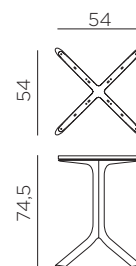

BASE CLIP

design Raffaello Galiotto

Ref. 088

8,1

peso prodotto in kg
weight of product in kg

1
0,107 m³

imballo cartonato - pz e volume in m³
carton packing - pcs and volume in cbm

15 pz

pz su pallet
pcs on pallet

prodotto da montare
assembly required

prodotto testato a norma da Catas
product tested by Catas

IT Base per tavolo fisso. Polipropilene fiberglass. Dotata di piedini regolabili e di adattatore per piani: misure Ø80 - 70x70 - 80x80 cm. Resina riciclabile.

FR Piétement pour table fixe. Polypropylène fiberglass. Vérins de réglage et croix de fixation pour plateaux: dimensions Ø80 - 70x70 - 80x80 cm. Résine recyclable.

ES Base para mesa con cruceta fija. Polipropileno fiberglass. Tacos Regulables y adaptador para tableros: medida Ø80 - 70x70 - 80x80 cm. Resina reciclable.

EN Base for table with fixed top. Fiberglass polypropylene. Adjustable height feet and table tops adapter: dimensions Ø80 - 70x70 - 80x80 cm. Recyclable resin.

DE Tischgestell feststehend. Fiberglass-Polypropylen. Höhenverstellbaren Füßen und Adapter für Tischplatten: im Format Ø80 - 70x70 - 80x80 cm. Recyclebarer Kunststoff.