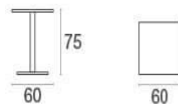

Round / Tisch quadratisch 60x60 Design / Christophe Pillet

Bei der Kollektion Round sind die strukturelle Balance und die dezenten Linien maßgebend für die Gestaltung eines stilvollen und zugleich schlichten Outdoor-Bereichs. Klare, schlichte Linien zeichnen die vielen Tische dieser Kollektion aus. Bei den Stühlen zieht Round runde Formen für optimalen Sitzkomfort vor.

Beschreibung

Code: **472**
Typ: **Mit Mittelfuß**
Kollektion: **Round**

Statische belastung: 100 Kg
Form: Platz

Technische Angaben

Breite: **60 cm**
Tiefe: **60 cm**
Höhe: **75 cm**
Gewicht: **20 Kg**
Statische belastung: **100 Kg**
Rückenkissen:

Verpackung

Kolli: **1**
Stück pro Packung: **1**
Maße: **74x13.5x77 cm**
Volumen: **0.077 mc**

PE-Verpackungen, Kartons

Round / Tisch quadratisch 60x60
Design / Christophe Pillet

Farben

Antikeisen

Weiss

Schwarz