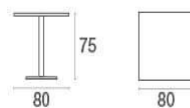

Round / Tisch quadratisch 80x80
Design / Christophe Pillet

Test
EN581-1 / EN581-3

Bei der Kollektion Round sind die strukturelle Balance und die dezenten Linien maßgebend für die Gestaltung eines stilvollen und zugleich schlichten Outdoor-Bereichs. Klare, schlichte Linien zeichnen die vielen Tische dieser Kollektion aus. Bei den Stühlen zieht Round runde Formen für optimalen Sitzkomfort vor.

Beschreibung

Code: **473**
Typ: **Mit Mittelfuß**
Kollektion: **Round**

Statische belastung: 100 Kg
Test: EN581-1 / EN581-3
Form: Platz

Technische Angaben

Breite: **80 cm**
Tiefe: **80 cm**
Höhe: **75 cm**
Gewicht: **27.20 Kg**
Statische belastung: **100 Kg**
Rückenkissen:

Verpackung

Kolli: **1**
Stück pro Packung: **1**
Maße: **90x13.5x97.5 cm**
Volumen: **0.118 mc**

PE-Verpackungen, Kartons

Round / Tisch quadratisch 80x80
Design / Christophe Pillet

Test
EN581-1 / EN581-3

Farben