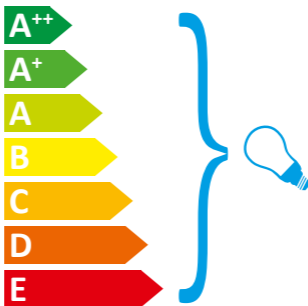

**CHRISTINE
KRÖNCKE**
INTERIOR
DESIGN

Modellbezeichnung:

PHAROS ST

Diese Leuchte ist geeignet für Leuchtmittel der Energieklassen:

Diese Leuchte wird verkauft mit einem Leuchtmittel der Energieklasse:

A+

874/2012