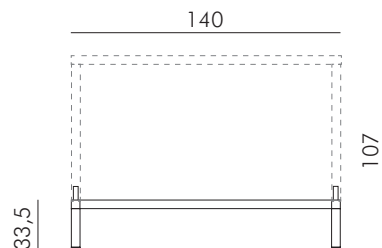

KIT CUBE 140X80 HIGH

design Raffaello Galiotto

Ref. 469

-  5,3 peso prodotto in kg
weight of product in kg
-  1 imballo cartonato - pz e volume in m³
0,025m³ carton packing - pcs and volume in cbm
-  112 pz pz su pallet
pcs on pallet
-  prodotto da montare
assembly required
-  prodotto testato a norma da Catas
product tested by Catas

IT Sistema di rialzo per tavolo Cube 140x80 (da 75,5 cm a 107 cm). Alluminio verniciato. Montaggio facile e giuntura invisibile. Dotato di piedini regolabili.

EN Height Lifting System (from 75,5 cm to 107 cm) for Cube 140x80 Table. Coated aluminium. Easy assembly and non-visible joining. Adjustable height feet.

FR Système de hauteur pour table Cube 140x80 (de 75,5 cm à 107 cm). Aluminium vernis. Installation facile et couture invisible. Vérins de réglage.

DE Untergestell für Tisch Cube 140x80 (von 75,5 cm bis 107 cm). Epoxiertem Aluminium. Einfache Installation und unsichtbare Naht. Höhenverstellbaren Füßen.

ES Accesorio de elevación de mesa Cube 140x80 (de 75,5 cm a 107 cm). Aluminio pintado. Montaje fácil y unión invisible. Tacos regulables.

PT Sistema de elevação para mesa Cube 140x80 (de 75,5 cm a 107 cm). Alumínio pintado. Montagem fácil e união invisível. Pés ajustáveis.