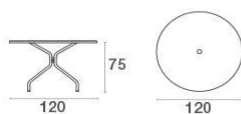

### Beschreibung

Code: **805**

Typ: **Feststehend**

Kollektion: **Cambi**

Statische belastung: 100 Kg

Form: Runde

### Technische Angaben

Breite: **Ø 120 cm**

Tiefe: **Ø 120 cm**

Höhe: **75 cm**

Gewicht: **19 Kg**

Statische belastung: **100 Kg**

Rückenkissen:

### Verpackung

Kolli: **1**

Stück pro Packung: **1**

Maße: **124x13x124 cm**

Volumen: **0.200 mc**

PE-Verpackungen, Kartons

Cambi / Tisch rund □120  
Design / Aldo Ciabatti

Farben