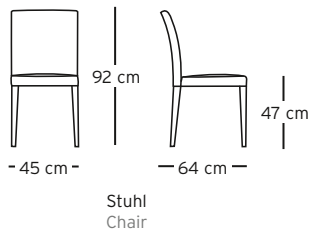

442 · 445

FINE

WERTHER
HANDMADE IN GERMANY

Stuhl
Chair

Armlehnstuhl
Armchair

Armlehnstuhl (kurz)
Armchair (short)

Dinner Chair
Dinner Chair

Aufbau und Verarbeitung

Sitztiefe

Ca. 45 cm.
Ca. 42 cm, 51 cm ohne Kissen (Dinner Chair).

Sitz

Gummigurte, Kaltschaumauflage mit Polyestervlies abgedeckt.
Wahlweise mit Taschenfederkern (siehe Aufpreis).

Sitz (Dinner Chair)

Unterfederung Wellenfedern mit Kokosabdeckung, Kaltschaumauflage mit Polyestervlies abgedeckt. Sitzkissen lose.
Wahlweise mit Taschenfederkern (siehe Aufpreis).

Ausführung mit Husse

Auf Anfrage.

Design

WERTHER

Seating structure and processing

Seat depth

Approx. 45 cm.
Approx. 42 cm, 51 cm w/o cushion (Dinner Chair).

Seat