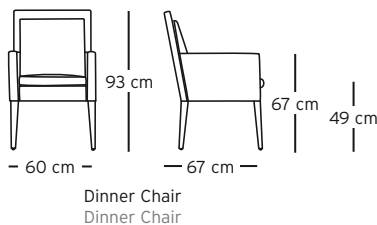

442 · 445

FINE

WERTHER
HANDMADE IN GERMANY

Stuhl
Chair

Armlehnstuhl
Armchair

Armlehnstuhl (kurz)
Armchair (short)

Dinner Chair
Dinner Chair

Aufbau und Verarbeitung

Sitztiefe

Ca. 45 cm.
Ca. 42 cm, 51 cm ohne Kissen (Dinner Chair).

Sitz

Gummigurte, Kaltschaumauflage mit Polyestervlies abgedeckt.
Wahlweise mit Taschenfederkern (siehe Aufpreis).

Sitz (Dinner Chair)

Unterfederung Wellenfedern mit Kokosabdeckung, Kaltschaumauflage mit Polyestervlies abgedeckt. Sitzkissen lose.
Wahlweise mit Taschenfederkern (siehe Aufpreis).

Ausführung mit Husse

Auf Anfrage.

Design

WERTHER

Seating structure and processing

Seat depth

Approx. 45 cm.
Approx. 42 cm, 51 cm w/o cushion (Dinner Chair).

Seat