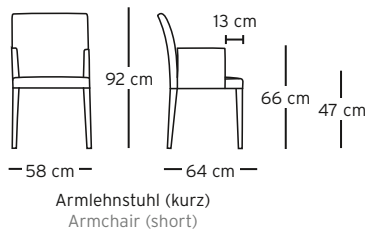

442 · 445

FINE

WERTHER
HANDMADE IN GERMANY

Stuhl
Chair

Armlehnstuhl
Armchair

Armlehnstuhl (kurz)
Armchair (short)

Dinner Chair
Dinner Chair

Aufbau und Verarbeitung

Sitztiefe

Ca. 45 cm.
Ca. 42 cm, 51 cm ohne Kissen (Dinner Chair).

Sitz

Gummigurte, Kaltschaumauflage mit Polyestervlies abgedeckt.
Wahlweise mit Taschenfederkern (siehe Aufpreis).

Sitz (Dinner Chair)

Unterfederung Wellenfedern mit Kokosabdeckung, Kaltschaumauflage mit Polyestervlies abgedeckt. Sitzkissen lose.
Wahlweise mit Taschenfederkern (siehe Aufpreis).

Ausführung mit Husse

Auf Anfrage.

Design

WERTHER

Seating structure and processing

Seat depth

Approx. 45 cm.
Approx. 42 cm, 51 cm w/o cushion (Dinner Chair).

Seat