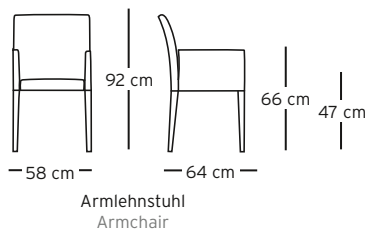

442 · 445

FINE

WERTHER
HANDMADE IN GERMANY

Stuhl
Chair

Armlehnstuhl
Armchair

Armlehnstuhl (kurz)
Armchair (short)

Dinner Chair
Dinner Chair

Aufbau und Verarbeitung

Sitztiefe

Ca. 45 cm.
Ca. 42 cm, 51 cm ohne Kissen (Dinner Chair).

Sitz

Gummigurte, Kaltschaumauflage mit Polyestervlies abgedeckt.
Wahlweise mit Taschenfederkern (siehe Aufpreis).

Sitz (Dinner Chair)

Unterfederung Wellenfedern mit Kokosabdeckung, Kaltschaumauflage mit Polyestervlies abgedeckt. Sitzkissen lose.
Wahlweise mit Taschenfederkern (siehe Aufpreis).

Ausführung mit Husse

Auf Anfrage.

Design

WERTHER

Seating structure and processing

Seat depth

Approx. 45 cm.
Approx. 42 cm, 51 cm w/o cushion (Dinner Chair).

Seat