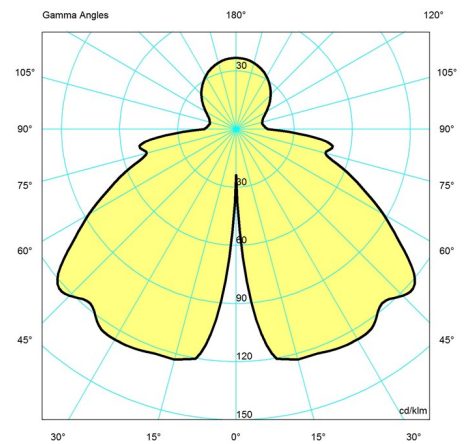

Design

Poul Henningsen

Gewicht

Min.: 1.476 kg Max.: 1.477 kg

Oberfläche

Hochglanzverchromt, Messing metallisiert, Schwarz metallisiert

Diagramme der Lichtverteilung

Polar

Ersatzteile