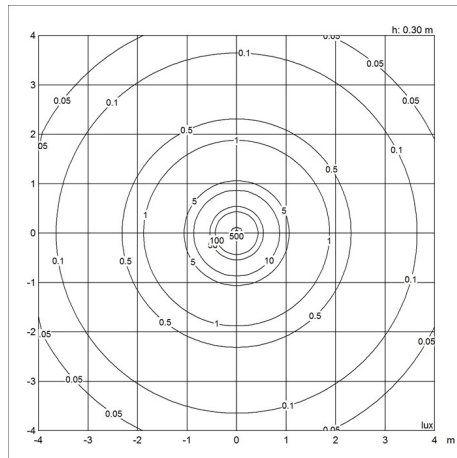

Design

Poul Henningsen

Gewicht

Min.: 1.476 kg Max.: 1.477 kg

Oberfläche

Hochglanzverchromt, Messing metallisiert, Schwarz metallisiert

Diagramme der Lichtverteilung

Isolux

Ersatzteile