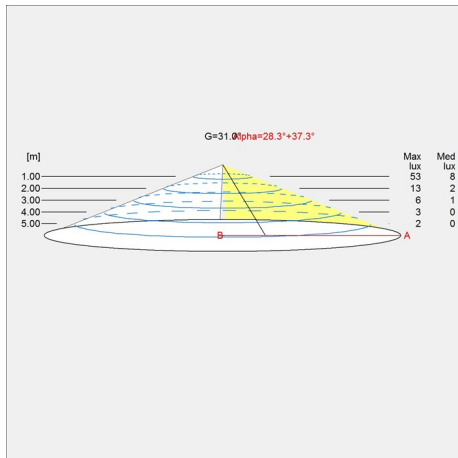

Design

Poul Henningsen

Gewicht

Min.: 1.476 kg Max.: 1.477 kg

Oberfläche

Hochglanzverchromt, Messing metallisiert, Schwarz metallisiert

Diagramme der Lichtverteilung

Cartesian