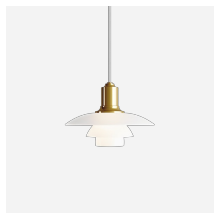

PH 2/1 Pendelleuchte

Product variants

Farbe	Zuleitung	Leuchtmittel
☐ Hochglanzverchromt	Kunstst schw	1x33W G9
☐ Messing metallisiert	Kunstst weiss	
☐ Schwarz metallisiert