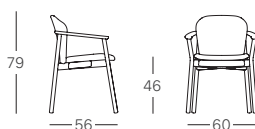

art. 2891

chair

art. 2890

armchair

Seduta e schienale imbottiti con anima in multistrato curvato. Per uso interno.

*Seat and backrest: upholstered.
For indoor use.*

TELAIO
FRAME

Struttura a 4 gambe in legno
4-leg frame in wood

FINITURE
FINISHES

HW

HN

HB

FG

FA

TESSUTI CONSIGLIATI
STANDARD FABRICS

V5X V3X T3 25 T6 28 T5 26

ALTRE OPZIONI
ALTERNATIVE OPTIONS

V3Y TC

ART. 2891

ART. 2890

Ogni modello originale SCAB è protetto da brevetti di forma e da diritti di esclusiva. Misure e colori sono puramente indicativi.
All original SCAB models are covered by shape patents and exclusive rights. Measurements and colours shown are approximatives.