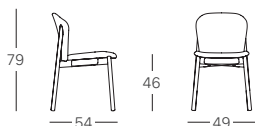

art. 2891

chair

art. 2890

armchair

Seduta e schienale imbottiti con anima in multistrato curvato. Per uso interno.

*Seat and backrest: upholstered.
For indoor use.*

TELAIO
FRAME

Struttura a 4 gambe in legno
4-leg frame in wood

FINITURE
FINISHES

HW

HN

HB

FG

FA

TESSUTI CONSIGLIATI
STANDARD FABRICS

V5X V3X T3 25 T6 28 T5 26

ALTRE OPZIONI
ALTERNATIVE OPTIONS

V3Y TC

ART. 2891

ART. 2890

Ogni modello originale SCAB è protetto da brevetti di forma e da diritti di esclusiva. Misure e colori sono puramente indicativi.
All original SCAB models are covered by shape patents and exclusive rights. Measurements and colours shown are approximatives.