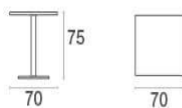

Beschreibung

Code: **471**

Typ: **Mit Mittelfuß**

Kollektion: **Round**

Statische belastung: 100 Kg

Form: Platz

Technische Angaben

Breite: **70 cm**

Tiefe: **70 cm**

Höhe: **75 cm**

Gewicht: **22 Kg**

Statische belastung: **100 Kg**

Rückenkissen:

Verpackung

Kolli: **1**

Stück pro Packung: **1**

Maße: **83x13.5x83 cm**

Volumen: **0.109 mc**

PE-Verpackungen, Kartons

Round / Tisch quadratisch 70x70
Design / Christophe Pillet

Farben

Antikeisen

Weiss

Schwarz