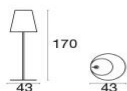

Beschreibung

Code: **2007+DC/2002**

Typ: **Leuchten**

Kollektion: **Cone**

Test: IP44

Technische Angaben

Breite: **43 cm**

Tiefe: **43 cm**

Höhe: **170 cm**

Gewicht: **10.00 Kg**

Statische belastung:

Rückenkissen:

Verpackung

Kolli: **3**

Stück pro Packung: **1**

Maße: **51x51x51 cm - 48x48x7
cm - 51x51x165 cm**