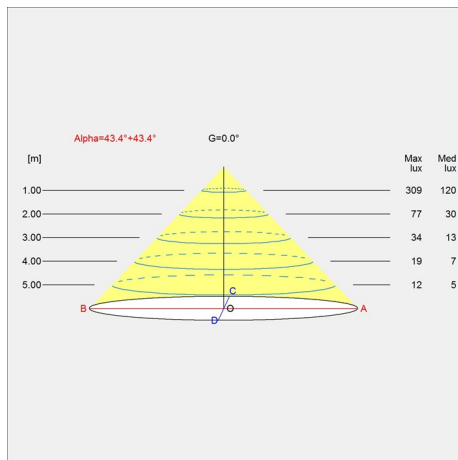

Design

Shoichi Uchiyama

Gewicht

Min.: 0.996 kg Max.: 1.129 kg

Oberfläche

Geb. alu, Schwarz

Diagramme der Lichtverteilung

Cartesian