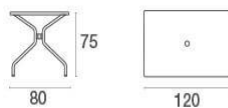

Cambi / Tisch rechteckig 120x80 Design / Aldo Ciabatti

Die rechteckigen Tische richten jeden Outdoor-Bereich stilvoll ein. Besonderes Merkmal ist die Tischplatte aus gelöchertem Metall bei den eckigen Modellen dieser Kollektion.

Beschreibung

Code: **807**

Typ: **Feststehend**

Kollektion: **Cambi**

Statische belastung: 100 Kg

Form: Rechteckig

Technische Angaben

Breite: **120 cm**

Tiefe: **80 cm**

Höhe: **75 cm**

Gewicht: **18.30 Kg**

Statische belastung: **100 Kg**

Rückenkissen:

Verpackung

Kolli: **1**

Stück pro Packung: **1**

Maße: **123x9x86 cm**

Volumen: **0.095 mc**

PE-Verpackungen, Kartons

Cambi / Tisch rechteckig 120x80
Design / Aldo Ciabatti

Farben

22
Antikeisen

37
Grau/Grün

60
Grün