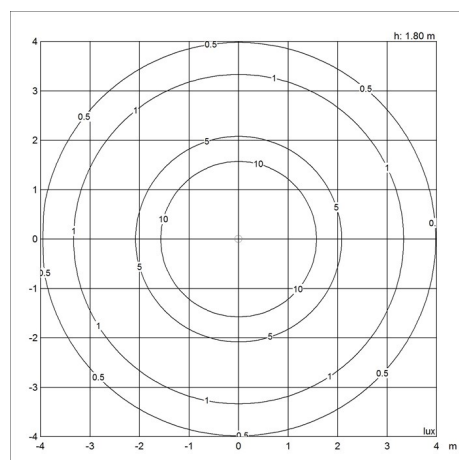

Gewicht

Min.: 1.43 kg Max.: 1.433 kg

Oberfläche

Aluminiumfarben struktur, Black texture

Diagramme der Lichtverteilung

Cartesian

Isolux

Polar