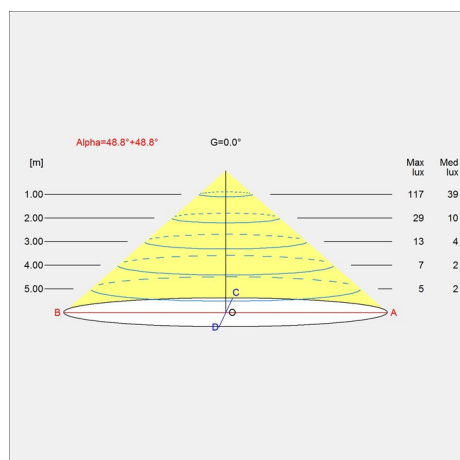

Gewicht

Min.: 1.43 kg Max.: 1.433 kg

Oberfläche

Aluminiumfarben struktur, Black texture

Diagramme der Lichtverteilung

Cartesian

Isolux

Polar