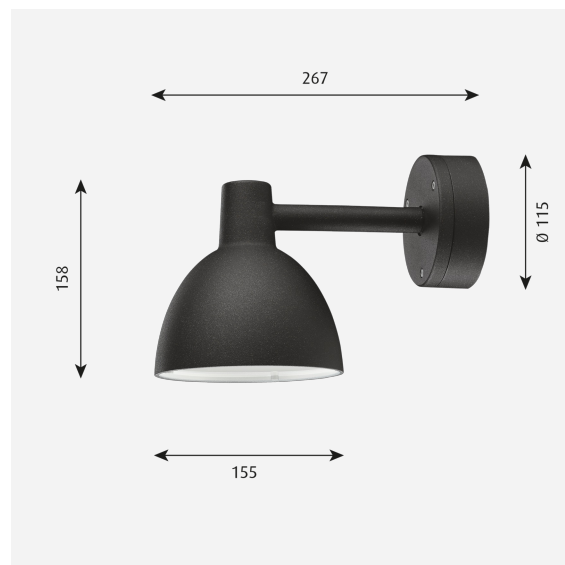

TOLDBOD 155 WANDLEUCHE

Das Licht wird vollständig nach unten gerichtet. Dank der mattweißen, lackierten Innenseite strahlt die Leuchte weiches, diffuses und komfortables Licht ab. Die Leuchte erfüllt die Full Cut-off-Kriterien.

Material

Diffusor: Lasergeschnittenes Acryl, satiniert. Leuchtenkopf: Aluminium, Kokillenguß. Wandarm: Aluminium, Kokillenguß. Wanddose: Aluminiumdruckguß.

Größen und Gewicht

Abmessung x Höhe x Länge (mm) | 155 x 158 x 267 Max. 1,4 kg

Leuchtmittel

E14

Produktfamilie

Toldbod Pendelleuchte

Toldbod 155/220 Glas
Pendelleuchte

Toldbod 220/290
Wandleuchte

Toldbod 155 Pollerleuchte

Toldbod 290 Mastleuchte

Gewicht

Min.: 1.43 kg Max.: 1.433 kg

Oberfläche

Aluminiumfarben struktur, Black texture

Diagramme der Lichtverteilung

Cartesian

Isolux

Polar