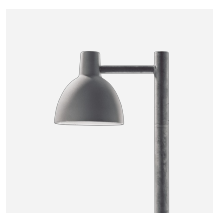

TOLDBOD 155 WANDLEUCHE

Das Licht wird vollständig nach unten gerichtet. Dank der mattweißen, lackierten Innenseite strahlt die Leuchte weiches, diffuses und komfortables Licht ab. Die Leuchte erfüllt die Full Cut-off-Kriterien.

Material

Diffusor: Lasergeschnittenes Acryl, satiniert. Leuchtenkopf: Aluminium, Kokillenguß. Wandarm: Aluminium, Kokillenguß. Wanddose: Aluminiumdruckguß.

Größen und Gewicht

Abmessung x Höhe x Länge (mm) | 155 x 158 x 267 Max. 1,4 kg

Leuchtmittel

E14

Produktfamilie

Toldbod Pendelleuchte

Toldbod 155/220 Glas
Pendelleuchte

Toldbod 220/290
Wandleuchte

Toldbod 155 Pollerleuchte

Toldbod 290 Mastleuchte

Toldbod 290 LED Upgrade Kit

Product variants

Farbe

- Aluminiumfarben struktur
- Black texture

Leuchtmittel

E14

Design

Louis Poulsen A/S