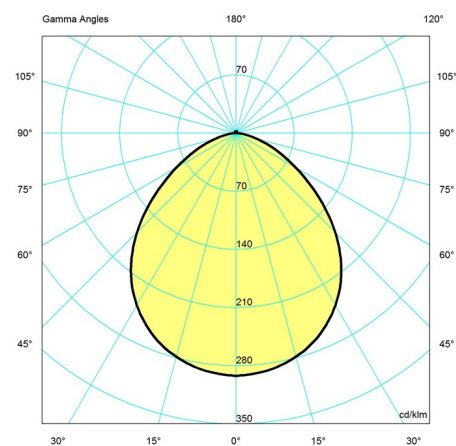

Gewicht

Min.: 1.43 kg Max.: 1.433 kg

Oberfläche

Aluminiumfarben struktur, Black texture

Diagramme der Lichtverteilung

Cartesian

Isolux

Polar