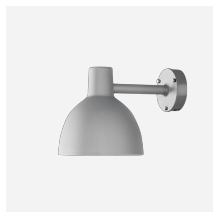

TOLDBOD 155 WANDLEUCHE

Das Licht wird vollständig nach unten gerichtet. Dank der mattweißen, lackierten Innenseite strahlt die Leuchte weiches, diffuses und komfortables Licht ab. Die Leuchte erfüllt die Full Cut-off-Kriterien.

Material

Diffusor: Lasergeschnittenes Acryl, satiniert. Leuchtenkopf: Aluminium, Kokillenguß. Wandarm: Aluminium, Kokillenguß. Wanddose: Aluminiumdruckguß.

Größen und Gewicht

Abmessung x Höhe x Länge (mm) | 155 x 158 x 267 Max. 1,4 kg

Leuchtmittel

E14

Produktfamilie

Toldbod Pendelleuchte

Toldbod 155/220 Glas
Pendelleuchte

Toldbod 220/290
Wandleuchte

Toldbod 155 Pollerleuchte

Toldbod 290 Mastleuchte

Toldbod 290 LED Upgrade Kit

Product variants

Farbe

- Aluminiumfarben struktur
- Black texture

Leuchtmittel

E14

Design

Louis Poulsen A/S