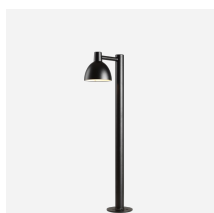

TOLDBOD 155 WANDLEUCHE

Das Licht wird vollständig nach unten gerichtet. Dank der mattweißen, lackierten Innenseite strahlt die Leuchte weiches, diffuses und komfortables Licht ab. Die Leuchte erfüllt die Full Cut-off-Kriterien.

Material

Diffusor: Lasergeschnittenes Acryl, satiniert. Leuchtenkopf: Aluminium, Kokillenguß. Wandarm: Aluminium, Kokillenguß. Wanddose: Aluminiumdruckguß.

Größen und Gewicht

Abmessung x Höhe x Länge (mm) | 155 x 158 x 267 Max. 1,4 kg

Leuchtmittel

E14

Produktfamilie

Toldbod Pendelleuchte

Toldbod 155/220 Glas
Pendelleuchte

Toldbod 220/290
Wandleuchte

Toldbod 155 Pollerleuchte

Toldbod 290 Mastleuchte

Toldbod 290 LED Upgrade Kit

Product variants

Farbe

- Aluminiumfarben struktur
- Black texture

Leuchtmittel

E14

Design

Louis Poulsen A/S