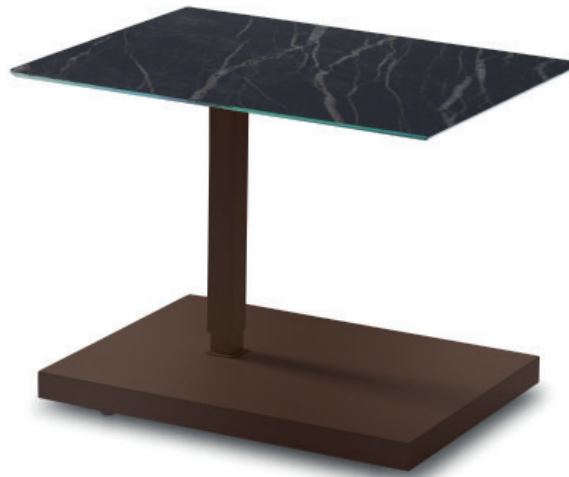

BEISTELLTISCHE
side tables

K 729
KOLO

Edler rollbarer Beistelltisch der durch sein schlichtes Design besticht. Dank der Höhenverstellung „push or pull“ kann die Tischplatte in ihrer Höhe einfach und stufenlos verändert werden.

This fine side table on casters impresses with its simple design. Thanks to the "push or pull" height adjustment, its height can be changed easily and continuously.

Oberplatte top						Säule column			
	Parsolglas grau parsol glass grey	Optiwhiteglas Nano optiwhite nano glass	Optiwhiteglas Nano lackiert optiwhite nano glass lacquered	Keramik ceramics	Massivholz solid wood		Edelstahl optik stainless steel effect	Hochglanz Chrom polished chrome	Edelstahl Schwarz, Weiß o. Bronze lackiert stainless steel painted black, white or bronze
	Edelstahl geschliffen stainless steel ground	Edelstahl Schwarz, Weiß o. Bronze lackiert stainless steel painted black, white or bronze	Massivholz solid wood	MDF Schwarz, Weiß o. Bronze lackiert MDF painted black, white or bronze					

Individuallackierung des Sockels oder der Säule nach RAL / Sikkens / NCS Farben gegen Aufpreis erhältlich.
Individual painting base or column according to RAL / Sikkens / NCS colour chart are available with a surcharge.