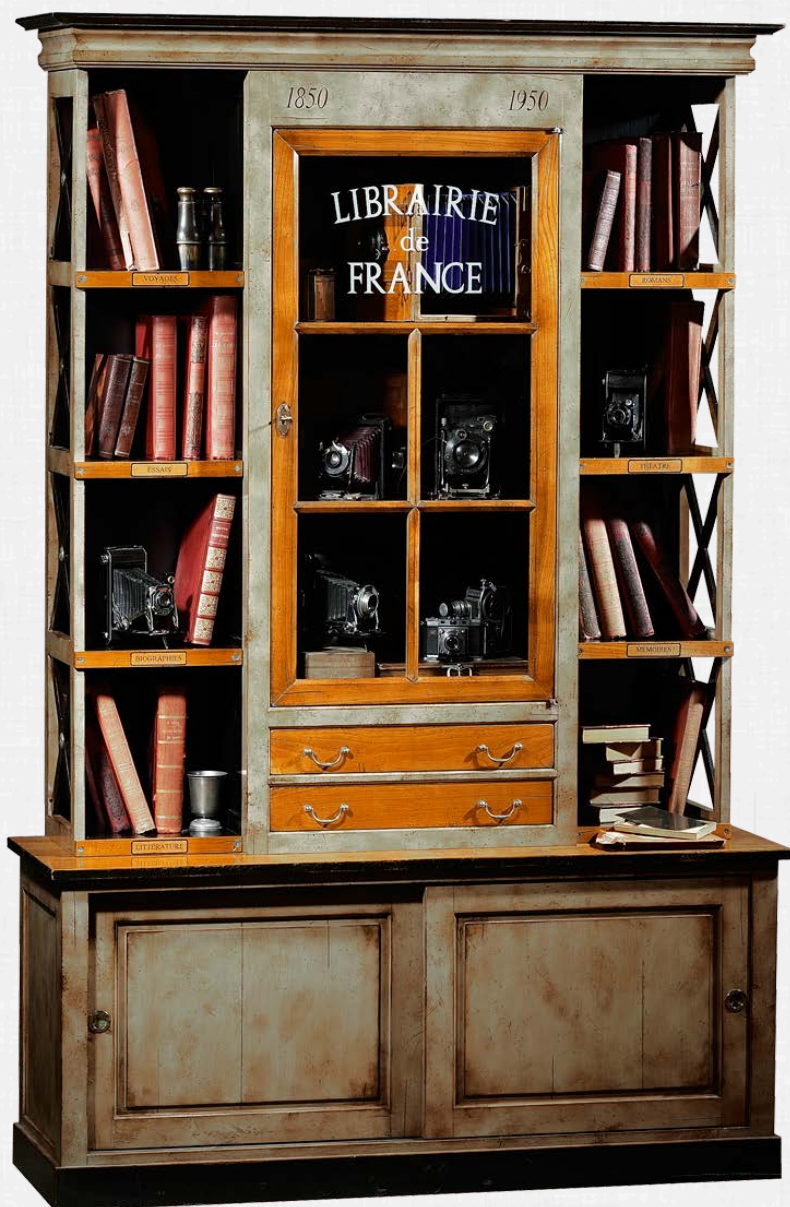

Meuble de Libraire

Dans l'esprit d'un meuble observé chez un libraire, ce meuble servait au classement des « Incunables » et autres ouvrages rares.

Aujourd'hui très élégante bibliothèque de séjour, sa porte encadrée par des étagères plus patinées, lui donne une très grande qualité décorative.

- 8 casiers de rangement latéraux
- 1 porte vitrée cachant 3 étagères
- 2 petits tiroirs bas
- 2 portes coulissantes

Caractéristiques principales

| | |
|--|-------------------------|
| Référence : | MM-172 |
| Style : | XIX ^{ème} |
| Dimensions (Longueur x hauteur x profondeur) | L 139 x H 215 x P 47 cm |
| Int. tiroirs : | L 51 x H 7 x P 27 cm |
| Int. casiers : | L 30 x H 34 x P 29 cm |
| Passage portes : | L 58 x H 117 x P 29 cm |

Caractéristiques techniques

| Composition | |
|------------------------------------|---|
| Composition Parties apparentes | Merisier massif, tablettes extérieures contreplaqué chêne |
| Composition Parties non apparentes | Chêne massif ou Frêne massif, tablettes intérieures en cp Frêne, fond haut et bas en agglo plaqué Frêne |
| Quincaillerie : | Bronze |
| Assemblage : | Tenons, Mortaises |
| Finition et Teintes | |
| Teinte : | Hydro-alcool |
| Laque : | Cellulosique |
| Vernis de fond : | Polyuréthane ou Cellulosique |
| Vernis de finition : | Cellulosique |
| Finition : | Tampon main, patine, cire |
| Entretien : | Cire naturelle |
| Meuble livré démonté : | non |
| Meuble démontable : | non |