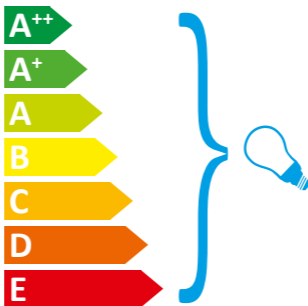

**CHRISTINE  
KRÖNCKE**  
INTERIOR  
DESIGN

Modellbezeichnung:

**QUANTUM**

Diese Leuchte ist geeignet für Leuchtmittel der Energieklassen:

Diese Leuchte wird verkauft mit  
einem Leuchtmittel der Energie-  
klasse: