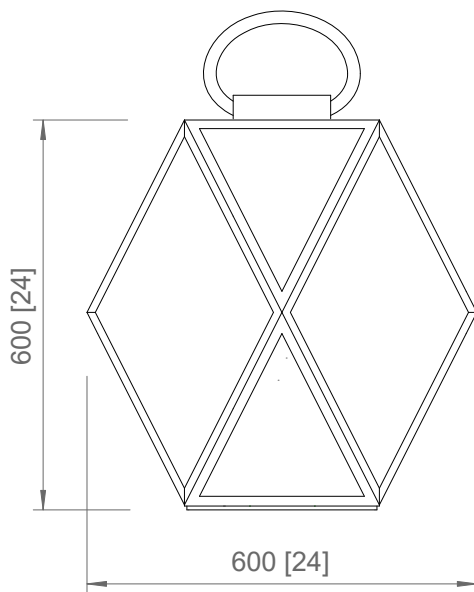

L: 640 mm / 25.2"

P: 640 mm / 25.2"

H: 730 mm / 28.7"

Peso: 12.5 kg / 27.5 lbs

**IMBALLI / PACKAGING**

**Box 1**

L: 320 mm / 12.6"

P: 320 mm / 12.6"

H: 330 mm / 13"

Peso: 2.5 kg / 5.5 lbs

**IMBALLI / PACKAGING**

**Box 1**

L: 520 mm / 20.4"

P: 520 mm / 20.4"

H: 550 mm / 21.6"

Peso: 7 kg / 15.4 lbs

**IMBALLI / PACKAGING**

**Box 1**

L: 640 mm / 25.2"

P: 640 mm / 25.2"

H: 730 mm / 28.7"

Peso: 12.5 kg / 27.5 lbs

**IMBALLI / PACKAGING**

**Box 1**

L: 520 mm / 20.4"

P: 520 mm / 20.4"

H: 550 mm / 21.6"

Peso: 7 kg / 15.4 lbs

**IMBALLI / PACKAGING**

**Box 1**

L: 640 mm / 25.2"

P: 640 mm / 25.2"