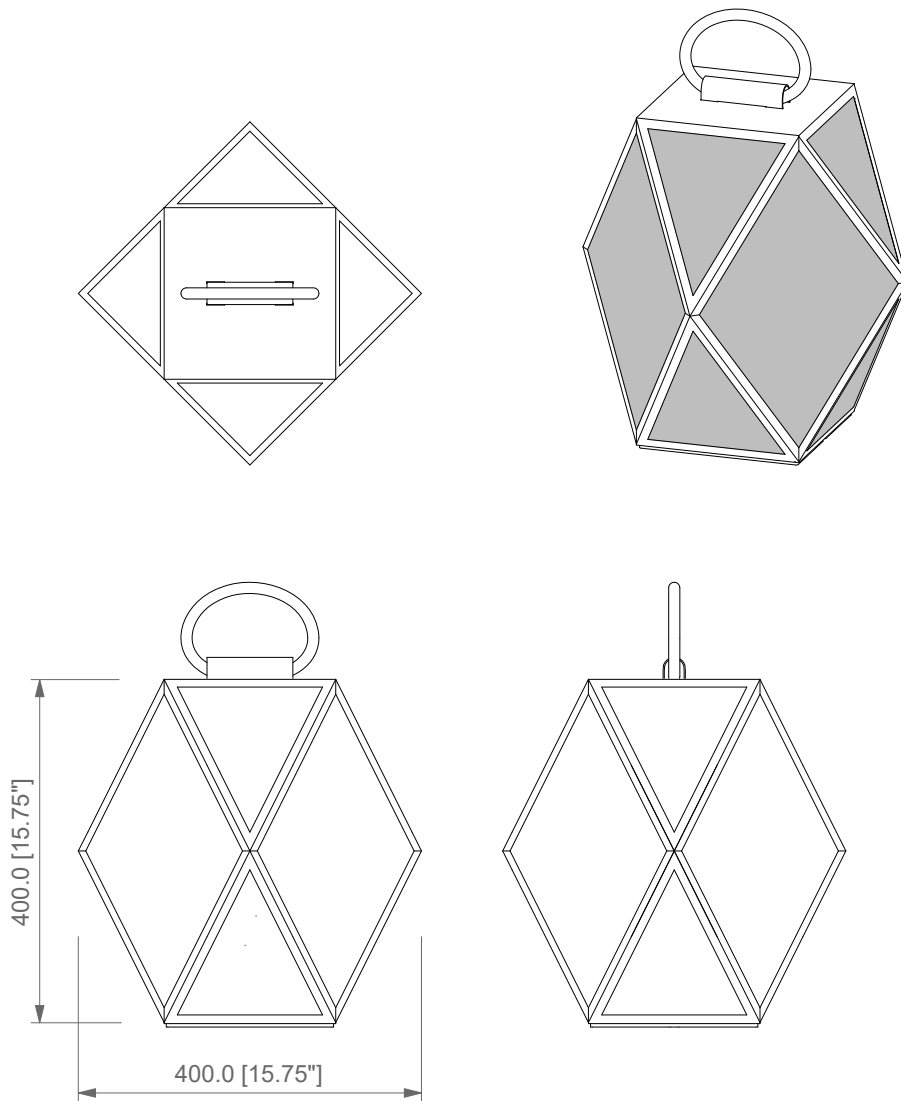

Custom LED

500 Lm nominali / nominal

2.700 °K; CRI&gt;90

IP65

**IMBALLI / PACKAGING**

Box 1	Box 2
L: 610 mm / 24"	L: 420 mm / 16.5"
P: 370 mm / 14.5"	P: 590 mm / 23.2"
H: 220 mm / 86.6"	H: 50 mm / 1.9"
Peso: 15 kg / 33 lbs	Peso: 18 kg / 39.6 lbs