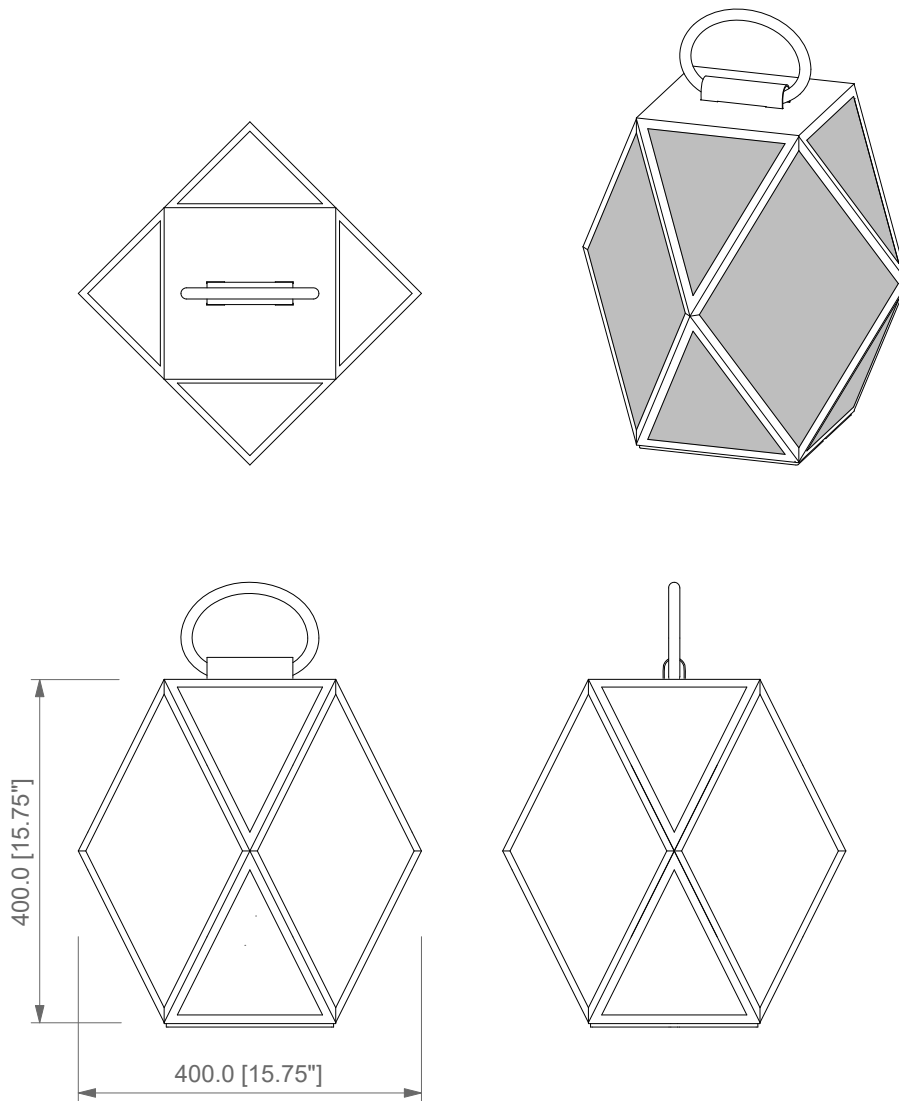

L: 640 mm / 25.2"

P: 640 mm / 25.2"

H: 730 mm / 28.7"

Peso: 12.5 kg / 27.5 lbs

**IMBALLI / PACKAGING**

**Box 1**

L: 320 mm / 12.6"

P: 320 mm / 12.6"

H: 330 mm / 13"

Peso: 2.5 kg / 5.5 lbs

**IMBALLI / PACKAGING**

**Box 1**

L: 520 mm / 20.4"

P: 520 mm / 20.4"

H: 550 mm / 21.6"

Peso: 7 kg / 15.4 lbs