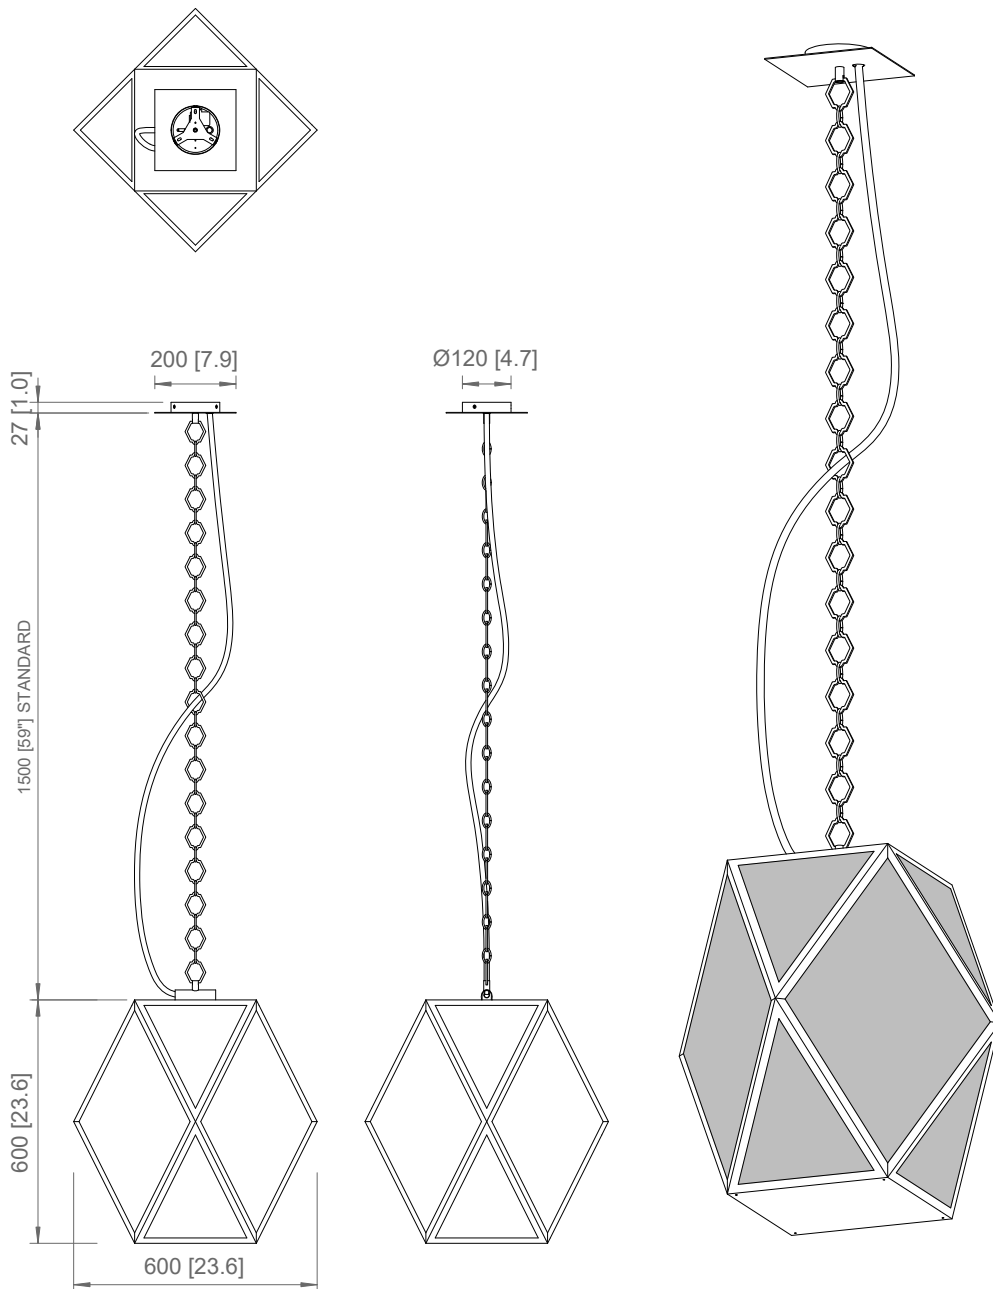

IMBALLI / PACKAGING

Box 1

L: 640 mm / 25.2"

P: 640 mm / 25.2"

H: 730 mm / 28.7"

Peso: 12.5 kg / 27.5 lbs