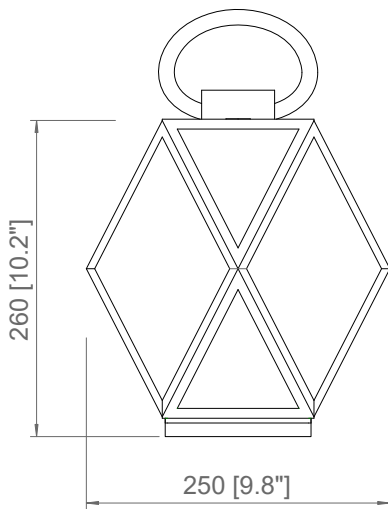

Custom LED

500 Lm nominali / nominal

2.700 °K; CRI&gt;90

IP65

**IMBALLI / PACKAGING**

Box 1	Box 2
L: 610 mm / 24"	L: 420 mm / 16.5"
P: 370 mm / 14.5"	P: 590 mm / 23.2"
H: 220 mm / 86.6"	H: 50 mm / 1.9"
Peso: 15 kg / 33 lbs	Peso: 18 kg / 39.6 lbs

**IMBALLI / PACKAGING**

**Box 1**

L: 520 mm / 20.4"

P: 520 mm / 20.4"

H: 550 mm / 21.6"

Peso: 7 kg / 15.4 lbs

**IMBALLI / PACKAGING**

**Box 1**

L: 640 mm / 25.2"

P: 640 mm / 25.2"

H: 730 mm / 28.7"

Peso: 12.5 kg / 27.5 lbs

**IMBALLI / PACKAGING**

**Box 1**

L: 320 mm / 12.6"

P: 320 mm / 12.6"

H: 330 mm / 13"

Peso: 2.5 kg / 5.5 lbs

**IMBALLI / PACKAGING**

**Box 1**

L: 520 mm / 20.4"

P: 520 mm / 20.4"

H: 550 mm / 21.6"

Peso: 7 kg / 15.4 lbs