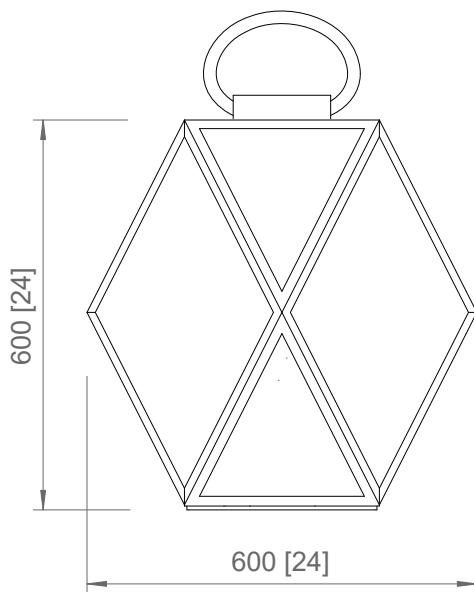

Custom LED

500 Lm nominali / nominal

2.700 °K; CRI&gt;90

IP65

**IMBALLI / PACKAGING**

Box 1	Box 2
L: 610 mm / 24"	L: 420 mm / 16.5"
P: 370 mm / 14.5"	P: 590 mm / 23.2"
H: 220 mm / 86.6"	H: 50 mm / 1.9"
Peso: 15 kg / 33 lbs	Peso: 18 kg / 39.6 lbs

**IMBALLI / PACKAGING**

**Box 1**

L: 520 mm / 20.4"

P: 520 mm / 20.4"

H: 550 mm / 21.6"

Peso: 7 kg / 15.4 lbs

**IMBALLI / PACKAGING**

**Box 1**

L: 640 mm / 25.2"

P: 640 mm / 25.2"

H: 730 mm / 28.7"

Peso: 12.5 kg / 27.5 lbs

**IMBALLI / PACKAGING**

**Box 1**

L: 320 mm / 12.6"

P: 320 mm / 12.6"

H: 330 mm / 13"

Peso: 2.5 kg / 5.5 lbs

**IMBALLI / PACKAGING**

**Box 1**

L: 520 mm / 20.4"

P: 520 mm / 20.4"

H: 550 mm / 21.6"

Peso: 7 kg / 15.4 lbs