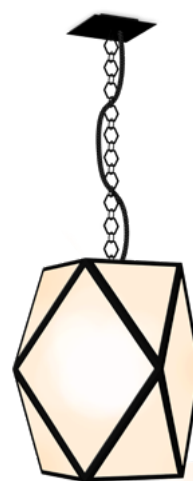

# Muse Outdoor

Tristan Auer

FL

BATTERY

WIRED

SO

Prodotto icona, una lanterna dal design originale e dai dettagli preziosi, come la maniglia in cuoio intrecciato, per un outdoor esclusivo e raffinato. Una “chicca” la versione a batteria ricaricabile, con crescenti applicazioni sia nel commerciale che nel navale.