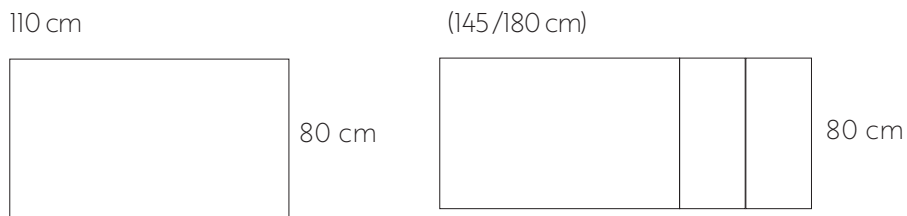

## Tischplatte

Bodenplatte und Mittelsockel Schwarz, Weiß oder Bronze lackiert, Edelstahl, Schattenfuge chromfarbig, schwarz, weiß oder bronze lackiert.  
**Ansetzplatten (800x350x22mm)** - MDF nach RAL, NCS oder Sikkens lackiert

## FESTVARIANTE

Abmessungen L/B/H	Optiwhite mit Nanostruktur unlackiert oder nach RAL/ NCS/Sikkens lackiert, ESG	Keramik
110 x 80 x 75 cm	Best.-Nr. 29 13 570	29 13 571

## AUSZUGSTISCH

Abmessungen L/B/H	Optiwhite mit Nanostruktur unlackiert oder nach RAL/ NCS/Sikkens lackiert, ESG	Keramik
110 (145/180) x 80 x 75 cm	Best.-Nr. 29 13 452	29 13 454