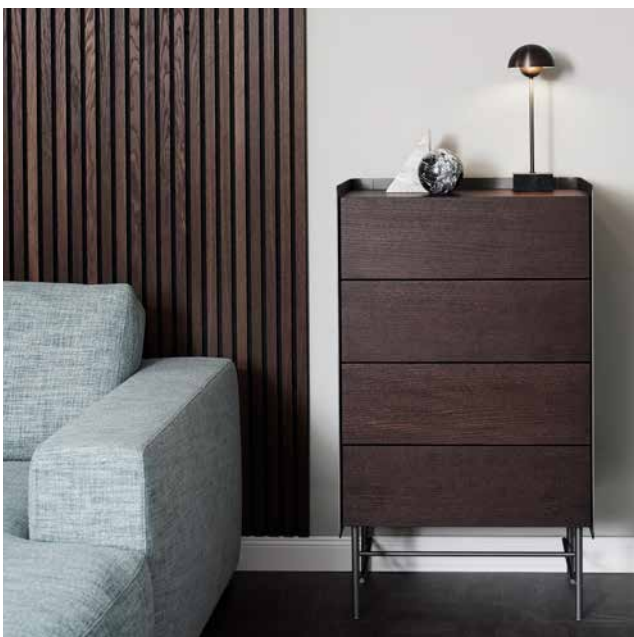

BÉLA 100-3

Kommode mit 3 Schubladen

MAßE: 100 x 40 x H 85 cm
Wandabstand Füße 20 mm,
Schubladen mit Push-to-open, Vollauszug
Innenmaße: 91,8 x 26 x 10,6 cm
Bodenfreiheit 23,5 cm, Gewicht ca. 72 kg
Wandbefestigung technisch notwendig!

3.498,00