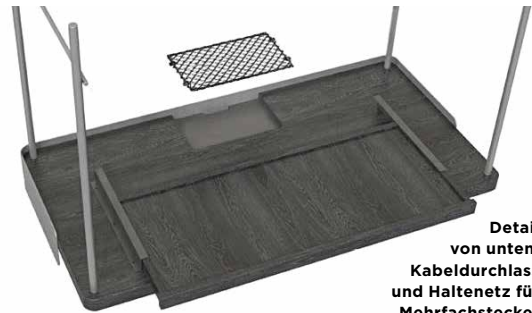

Detail
von unten:
Kabeldurchlass
und Haltenetz für
Mehrfachstecker