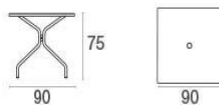

Cambi / Tisch quadratisch 90x90 Design / Aldo Ciabatti

Die rechteckigen Tische richten jeden Outdoor-Bereich stilvoll ein. Besonderes Merkmal ist die Tischplatte aus gelöchertem Metall bei den eckigen Modellen dieser Kollektion.

Beschreibung

Code: **802**

Typ: **Feststehend**

Kollektion: **Cambi**

Statische belastung: 100 Kg

Form: Platz

Technische Angaben

Breite: **90 cm**

Tiefe: **90 cm**

Höhe: **75 cm**

Gewicht: **16.80 Kg**

Statische belastung: **100 Kg**

Rückenkissen:

Verpackung

Kolli: **1**

Stück pro Packung: **1**

Maße: **121x13x94 cm**

Volumen: **0.148 mc**

PE-Verpackungen, Kartons

Cambi / Tisch quadratisch 90x90
Design / Aldo Ciabatti

Farben

Antikeisen

Weiss

Schwarz