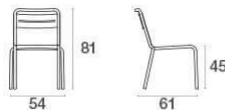

Beschreibung

Code: **1361**
Typ: **Sitzmöbel**
Kollektion: **Star**

Stapelbar: 8
Statische belastung: 200 Kg
Rückenkissen: Ja
Kissenmaterial: Tessuto Basic
Sitzhöhe: 45 cm

Technische Angaben

Breite: **54 cm**
Tiefe: **61 cm**
Höhe: **81 cm**
Gewicht: **4.2 Kg**
Statische belastung: **200 Kg**

Verpackung

Kolli: **1**
Stück pro Packung: **4**
Maße: **102x72x60 cm**
Volumen: **0.440 mc**

PE-Verpackungen, Kartons

Star / Stuhl Design /

Farben

16
Marineblau

23
Weiss

32
Eisweiß