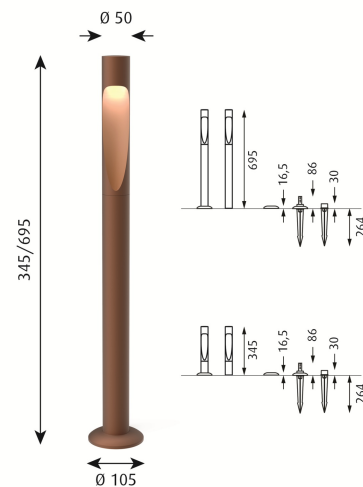

Montage

Die Pollerleuchte ist über Standardstecker, die im Lieferumfang der Leuchte enthalten sind, mit einem Adapter verbunden. Der Adapter befindet sich außerhalb der Leuchte. Er kann für den Betrieb von bis zu sechs Pollerleuchten verwendet werden. Der maximale Abstand zur letzten Pollerleuchte beträgt 30 m. Länge der beiliegenden Kabel: 5 m. Mastdurchmesser Ø50 mm. Mast mit Erdspeiß(Plug&Play); Stecken Sie den Speiß in den Boden und verlegen Sie die beiliegenden Kabel über den Boden. Mast mit Erdstück(zertifizierten Elektriker); In Beton befestigt. Verwenden Sie das Installationskabel. Mast mit Fußplatte(zertifizierten Elektriker); Für die Oberflächenmontage. Verwenden Sie das Installationskabel. Die Installation des Adapters muss durch einen zertifizierten Elektriker erfolgen.

Größen und Gewicht

Abmessung x Höhe x Länge (mm) | 50 x 695 x 50 Max. 3,6 kg | 50 x 345 x 50 Max. 3,6 kg

Schutzklasse

Schutzart mit Erdspeiß: IP65. Schutzart mit Erdstück: IP65 (Leuchtenkopf), IP44 (Erdstück). Schutzart mit Fußplatte: IP65 (Leuchtenkopf), IP44 (Fußplatte). Schutzklasse III. IK-Stoßfestigkeitsgrad: IK06.

Leuchtmittel

LED 2700K 6.5W
Lumen: 252

Information

Der Adapter befindet sich außerhalb der Leuchte. Er kann für den Betrieb von bis zu sechs Pollerleuchten verwendet werden. Der maximale Abstand zur letzten Pollerleuchte beträgt 30 m. Länge der beiliegenden Kabel: 5 m. Erdspeiß: Nutzt Standardkabel und beiliegende Anschlüsse. Plug & Play. Erdstück/Fuß: Verwenden Sie für eine ordnungsgemäße Montage das Installationskabel. Die Installation des Adapters muss durch einen zertifizierten Elektriker erfolgen.

Design

Christian Flindt

Gewicht

Min.: 1.25 kg Max.: 3.63 kg

Abmessung

KURZ, LANG

Oberfläche

Aluminiumfarben struktur, Cortenfarben