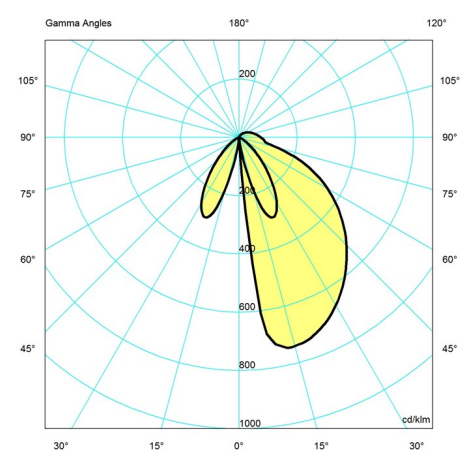

Diagramme der Lichtverteilung

Cartesian

Isolux

Polar

Ersatzteile

Flindt Garden Pollerleuchte

Product	Variant number
GARDEN T-CONNECTOR	5747405303
GARDEN EXTENSION CABLE 5M	5747405316
GARDEN ADAPTERBOX CABLE 3X1	5747407039