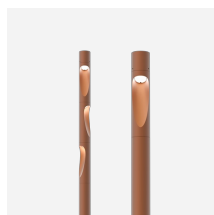

FLINDT GARDEN POLLERLEUCHTE

Die Leuchte strahlt großflächig nach unten gerichtetes, blendfreies Licht ab. Das Leuchtmittel befindet sich oben in der asymmetrischen Aussparung. Dort dient die schräge Fläche als Reflektor, der das Licht weicher macht und in einer organischen Form auf den Boden wirft.

Farbe

Aluminiumfarben oder cortenstahlfarben. Strukturierte Oberfläche, pulverbeschichtet.

Material

Spitze: Aluminiumguss. Reflektorteil: Aluminiumguss. Mast: Stranggepresstes Aluminium. Fußplatte: Aluminiumguss.

Leuchtmittel

LED 2700K 6.5W
Lumen: 252

Information

Der Adapter befindet sich außerhalb der Leuchte. Er kann für den Betrieb von bis zu sechs Pollerleuchten verwendet werden. Der maximale Abstand zur letzten Pollerleuchte beträgt 30 m. Länge der beiliegenden Kabel: 5 m. Erdspeiß: Nutzt Standardkabel und beiliegende Anschlüsse. Plug & Play. Erdstück/Fuß: Verwenden Sie für eine ordnungsgemäße Montage das Installationskabel. Die Installation des Adapters muss durch einen zertifizierten Elektriker erfolgen.

Ähnliche Produkte

Flindt Wandleuchte

Flindt Plaza

Flindt Pollerleuchte

Product variants

Abmessungen	Farbe	Montage	Leuchtmittel	Lumen
KURZ	 Aluminiumfarben struktur	Erdspieß m/adapter	LED 2700K 6.5W	215
LANG	 Cortenfarben	Erdspieß o/adapter m/connector	LED 3000K 6.5W	248
		Erdstück m/adapter	LED 4000K 6.5W	252
		Erdstück o/adapter		291
		Fußplatte m/adapter		
		Fußplatte o/adapter		