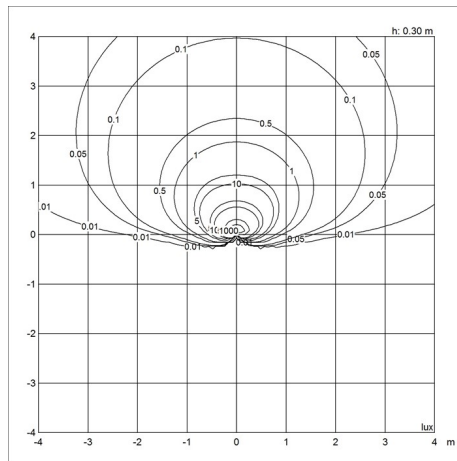

Design

Christian Flindt

Gewicht

Min.: 1.25 kg Max.: 3.63 kg

Abmessung

KURZ, LANG

Oberfläche

Aluminiumfarben struktur, Cortenfarben

Diagramme der Lichtverteilung

Isolux

Ersatzteile