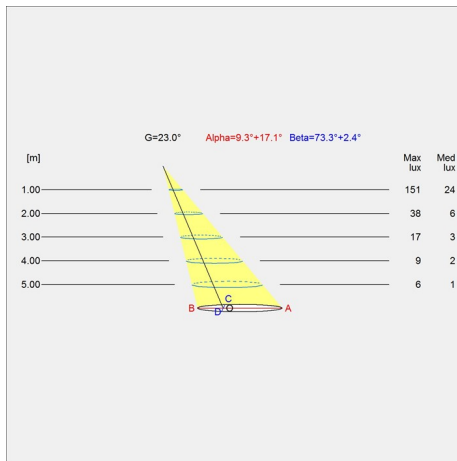

Design

Christian Flindt

Gewicht

Min.: 1.25 kg Max.: 3.63 kg

Abmessung

KURZ, LANG

Oberfläche

Aluminiumfarben struktur, Cortenfarben

Diagramme der Lichtverteilung

Cartesian