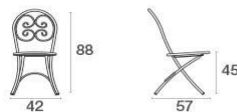

Beschreibung

Code: **924**
Typ: **Klappbar**
Kollektion: **Pigalle**

Klappbar: Ja
Statische belastung: 100 Kg

Technische Angaben

Breite: **42 cm**
Tiefe: **57 cm**
Höhe: **88 cm**
Gewicht: **5.60 Kg**
Statische belastung: **100 Kg**
Rückenkissen:

Verpackung

Kolli: **1**
Stück pro Packung: **4**
Maße: **107x33x46 cm**
Volumen: **0.162 mc**

PE-Verpackungen, Kartons

Pigalle / Stuhl klappbar
Design /

Farben

Marineblau

Weiss

Indischbraun