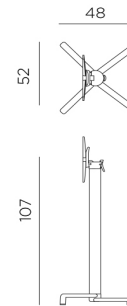

# BASE SCUDO HIGH

design Raffaello Galiotto

**Ref. 541**

-  6,7 peso prodotto in kg  
weight of product in kg
-  1 imballo cartonato - pz e volume in m<sup>3</sup>  
0,048 m<sup>3</sup> carton packing - pcs and volume in cbm
-  36 pz pz su pallet  
pcs on pallet
-  prodotto da montare  
assembly required
-  alluminio trattamento speciale per  
ambienti ad alto tasso salino  
aluminium special treatment for high  
salinity environments
-  prodotto testato a norma da Catas  
product tested by Catas

**IT** Base per tavolo alto pieghevole. Alluminio verniciato. Impilabile orizzontalmente. Dotato di piedini regolabili. Adatta per piani Ø 60 - Ø 70 - 60 x 60 - 70 x 70 cm.

**EN** Base high for tilting-top table. Coated aluminium. Stackable horizontally. Adjustable height feet. To be used with tops dimensions Ø 60 - Ø70 - 60x60 - 70x70 cm.

**FR** Pieds de table haute pliante. Aluminium vernis. Piètement encastrable. Vérins de réglage. S'adapte aux plateaux de dimensions Ø 60 - Ø70 - 60x60 - 70x70 cm.

**DE** Tischgestell hoch abklappbar. Epoxiertem Aluminium. Ineinander stapelbar. Höhenverstellbaren Füßen. Geeignet für Tischplatten im Format Ø 60 - Ø70 - 60x60 - 70x70 cm.

**ES** Pie para mesa alta plegable. Aluminio pintado. Apilable horizontalmente. Tacos Regulables. Adaptable a los tableros con medida Ø 60 - Ø70 - 60x60 - 70x70 cm.

**PT** Base para mesa alta reclinável. Alumínio pintado. Empilhável horizontalmente. Pés ajustáveis. Indicada para tampos de medir Ø 60 - Ø70 - 60x60 - 70x70 cm.