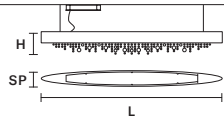

OLÀ S6 OV 160

L 160 cm / 63.00"
 SP 14 cm / 5.50"
 H 20 cm / 7.87"

STANDARD LIGHTING   

6×E14×10 W MAX (NOT INCL.)
 USA 6×E12×40 W MAX (NOT INCL.)

INTEGRATED LED LIGHTING    

UP 10,4 W CRI>95
 3000 K – 1236 NOMINAL LM
 DOWN 50,7 W CRI>95
 3000 K – 6033 NOMINAL LM
 DIMM 1-10V