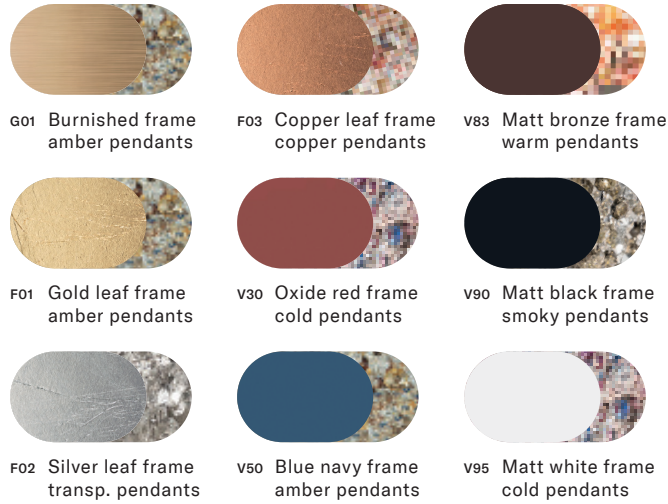

FINISHINGS
STANDARD