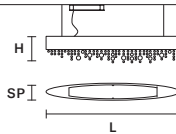

OLÀ S6 OV 160

L 160 cm / 63.00"
 SP 14 cm / 5.50"
 H 20 cm / 7.87"

STANDARD LIGHTING   

6×E14×10 W MAX (NOT INCL.)
 USA 6×E12×40 W MAX (NOT INCL.)

INTEGRATED LED LIGHTING    

UP 10,4 W CRI>95
 3000 K – 1236 NOMINAL LM
 DOWN 50,7 W CRI>95
 3000 K – 6033 NOMINAL LM
 DIMM 1-10V

OLÀ S4 OV 100

L 100 cm / 39.37"
 SP 13 cm / 5.12"
 H 20 cm / 7.87"

STANDARD LIGHTING   

4×E14×10 W MAX (NOT INCL.)
 USA 4×E12×40 W MAX (NOT INCL.)

INTEGRATED LED LIGHTING    

UP 5,2 W CRI>95
 3000 K – 618 NOMINAL LM
 DOWN 25,35 W CRI>95
 3000 K – 3016 NOMINAL LM
 DIMM 1-10V

OLÀ S2 OV 50

L 50 cm / 19.69"
 SP 8 cm / 3.14"
 H 18 cm / 7.09"

STANDARD LIGHTING   

2×E27×20 W MAX (NOT INCL.)
 USA 2×E26×60 W MAX (NOT INCL.)

INTEGRATED LED LIGHTING    

UP 5,2 W CRI>95
 3000 K – 618 NOMINAL LM
 DOWN 7,8 W CRI>95
 3000 K – 930 NOMINAL LM
 DIMM 1-10V + PUSH