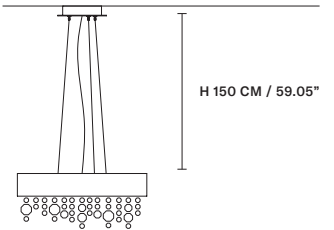

هيكل معدني مطلي مع دلايات.

FINISHINGS
STANDARD

PENDANTS
STANDARD

STANDARD CABLES
FOR ALL SUSPENSIONS

OLÀ S12 120

ø 120 cm / 47.24"
H 20 cm / 7.87"

STANDARD LIGHTING 

12×E27×20 W MAX (NOT INCL.)
USA 12×E26×60 W MAX (NOT INCL.)

INTEGRATED LED LIGHTING 

UP 15,6 W CRI>95
3000 K – 1856 NOMINAL LM
DOWN 62,4 W CRI>95
3000 K – 7425 NOMINAL LM
DIMM 1-10V

OLÀ S6 90

ø 90 cm / 35.43"
H 20 cm / 7.87"

STANDARD LIGHTING 

8×E27×20 W MAX (NOT INCL.)
USA 8×E26×60 W MAX (NOT INCL.)

INTEGRATED LED LIGHTING 

UP 10,4 W CRI>95
3000 K – 1236 NOMINAL LM
DOWN 31,2 W CRI>95
3000 K – 3708 NOMINAL LM
DIMM 1-10V

OLÀ S6 60

ø 60 cm / 23.62"
H 20 cm / 7.87"

STANDARD LIGHTING 

6×E27×20 W MAX (NOT INCL.)
USA 6×E26×60 W MAX (NOT INCL.)

OLÀ S6 OV 160

L 160 cm / 63.00"
 SP 14 cm / 5.50"
 H 20 cm / 7.87"

STANDARD LIGHTING   

6×E14×10 W MAX (NOT INCL.)
 USA 6×E12×40 W MAX (NOT INCL.)

INTEGRATED LED LIGHTING    

UP 10,4 W CRI>95
 3000 K – 1236 NOMINAL LM
 DOWN 50,7 W CRI>95
 3000 K – 6033 NOMINAL LM
 DIMM 1-10V