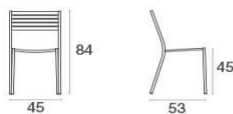

Beschreibung

Code: **263**

Typ: **Sitzmöbel**

Kollektion: **Segno**

Stapelbar: 8

Statische belastung: 200 Kg

Technische Angaben

Breite: **45 cm**

Tiefe: **53 cm**

Höhe: **84 cm**

Gewicht: **7.8 Kg**

Statische belastung: **200 Kg**

Rückenkissen:

Verpackung

Kolli: **1**

Stück pro Packung: **4**

Maße: **98x69x48 cm**

Volumen: **0.324 mc**

PE-Verpackungen, Kartons

Segno / Stuhl
Design / Aldo Ciabatti

Farben

17
Militärgrün

22
Antikeisen

23
Weiss