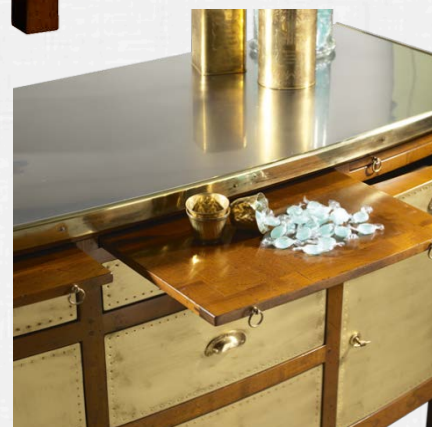

## Meuble de Confiseur

Très originale réinterprétation d'un ancien meuble de Confiseur.  
C'est sur ce comptoir que le pâtissier préparait ses pâtes et ses arômes pour créer ses sucettes.  
Ce meuble trouve aujourd'hui sa place dans les cuisines contemporaines,  
en y apportant une touche d'originalité et de noblesse.

## Caractéristiques principales

Référence :	MM-134
Style :	XIX <sup>ème</sup>
Dimensions (Longueur x hauteur x profondeur)	L 145 x H 90 x P 60 cm
Int. tiroirs haut droite et gauche :	L 33 x H 7.5 x P 45 cm
Int. tiroir haut milieu :	L 44 x H 7.5 x P 50 cm
Int. tiroir du bas :	L 44 x H 18 x P 50 cm