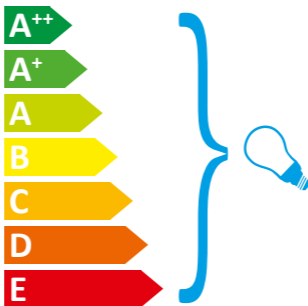

**CHRISTINE
KRÖNCKE**
INTERIOR
DESIGN

Modellbezeichnung:

MENDELSON 3

Diese Leuchte ist geeignet für Leuchtmittel der Energieklassen:

Diese Leuchte wird verkauft mit einem Leuchtmittel der Energieklasse:

A+