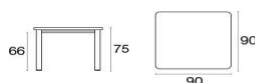

Beschreibung

Code: **306**

Typ: **Feststehend**

Kollektion: **Star**

Statische belastung: 100 Kg

Form: Platz

Technische Angaben

Breite: **90 cm**

Tiefe: **90 cm**

Höhe: **75 cm**

Gewicht: **23 Kg**

Statische belastung: **100 Kg**

Rückenkissen:

Verpackung

Kolli: **1**

Stück pro Packung: **1**

Maße: **100x17x100 cm**

Volumen: **0.170 mü**

PE-Verpackungen, Kartons

Star / Tisch quadratisch 90x90
Design /

Farben

16
Marineblau

23
Weiss

32
Eisweiß