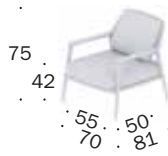

GATSBY

design: andreas weber

GATSBY

design: andreas weber

Sessel
BW-184-1000

Easy chair
BW-184-1000

Maße cm/Dimensions cm

Sessel

Sitz: festgepolstert, Schichtaufbau, Flachunterfederung, Kaltschaum

Rücken: Kaltschaum

Holzuntergestell massiv: Esche

Option

Wird der Sessel ohne Rückenkissen gewünscht, gibt es einen Preisabschlag.

Easy chair