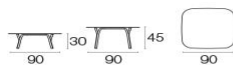

Beschreibung

Code: **9055**

Typ: **Couchtisch**

Kollektion: **Angel**

Statische belastung: 100 Kg

Form: Platz

Technische Angaben

Breite: **90 cm**

Tiefe: **90 cm**

Höhe: **30-45 cm**

Gewicht: **14.0 Kg**

Statische belastung: **100 Kg**

Verpackung

Kolli: **1**

Stück pro Packung: **1**

Maße: **94x23x94 cm**