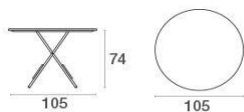

### Beschreibung

Code: **904**

Typ: **Klappbar**

Kollektion: **Pigalle**

Klappbar: Ja

Statische belastung: 100 Kg

Form: Runde

### Technische Angaben

Breite: **Ø 105 cm**

Tiefe: **Ø 105 cm**

Höhe: **74 cm**

Gewicht: **16.30 Kg**

Statische belastung: **100 Kg**

Rückenkissen: