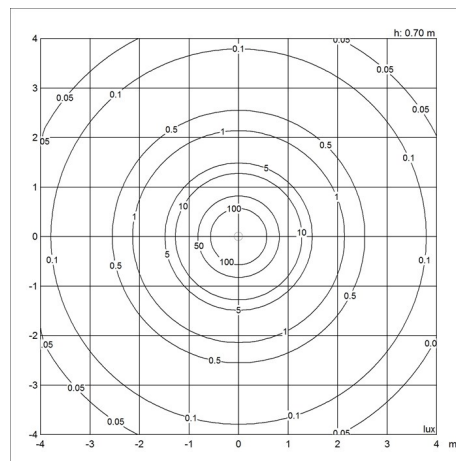

Design

Mads Odgård

Gewicht

Min.: 0.647 kg Max.: 5.453 kg

Abmessung

Ø 175, Ø 250, Ø 400, Ø 550

Oberfläche

Schwarz, Weiß

Diagramme der Lichtverteilung

Cartesian

Isolux

Polar

Ersatzteile