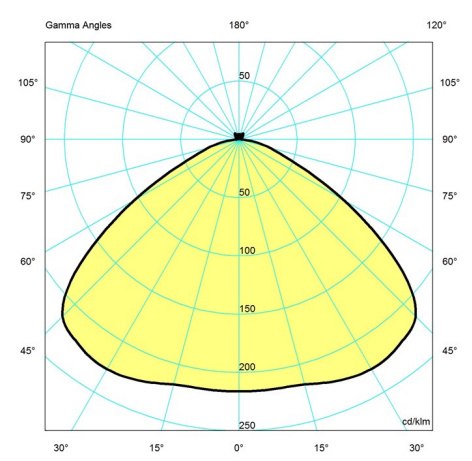

Diagramme der Lichtverteilung

Cartesian

Isolux

Polar

Ersatzteile

Product	Variant number
BALDACHIN SCHWARZ 2-TEILIG TOPHAT ®	5749329021
ABOVE 250 PEND ENTBLENDUNG MATT	5741910483
ABOVE 400/550 PEND ENTBLENDUNG MATT	5741910496