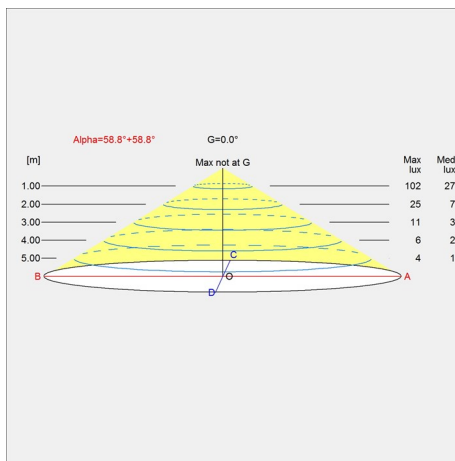

Design

Mads Odgård

Gewicht

Min.: 0.647 kg Max.: 5.453 kg

Abmessung

Ø 175, Ø 250, Ø 400, Ø 550

Oberfläche

Schwarz, Weiß

Diagramme der Lichtverteilung

Cartesian